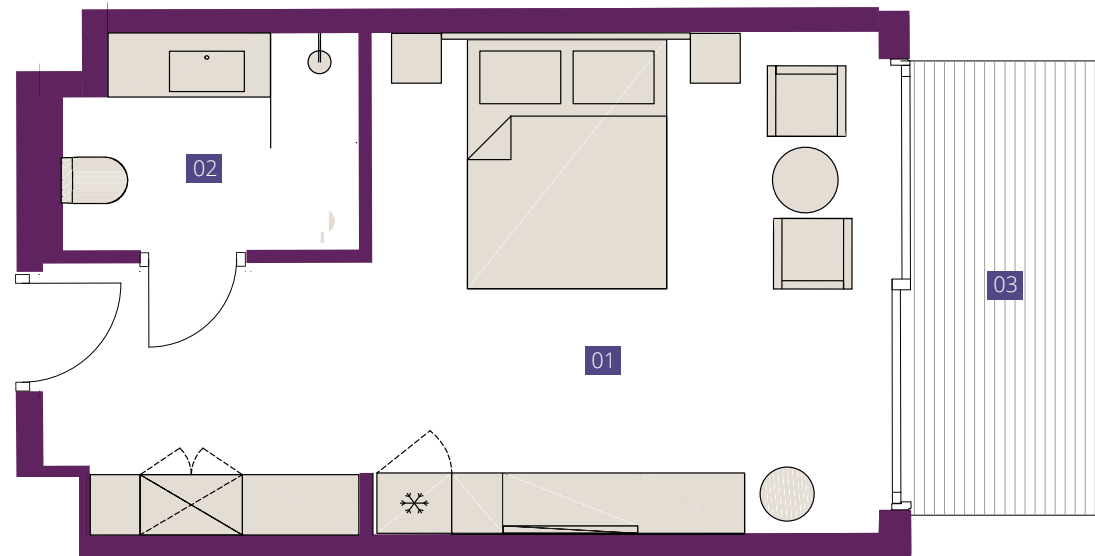

Numer lokalu **845**

Kondygnacja 4

01	Pokój + korytarz	23,11 m ²
02	Łazienka	4,78 m ²
	Suma	27,86 m²
03	Balkon	6,00 m ²

Powierzchnie pomieszczeń mogą ulec zmianie.
Powierzchnie tarasów i balkonów nie są wliczane
do powierzchni lokali.