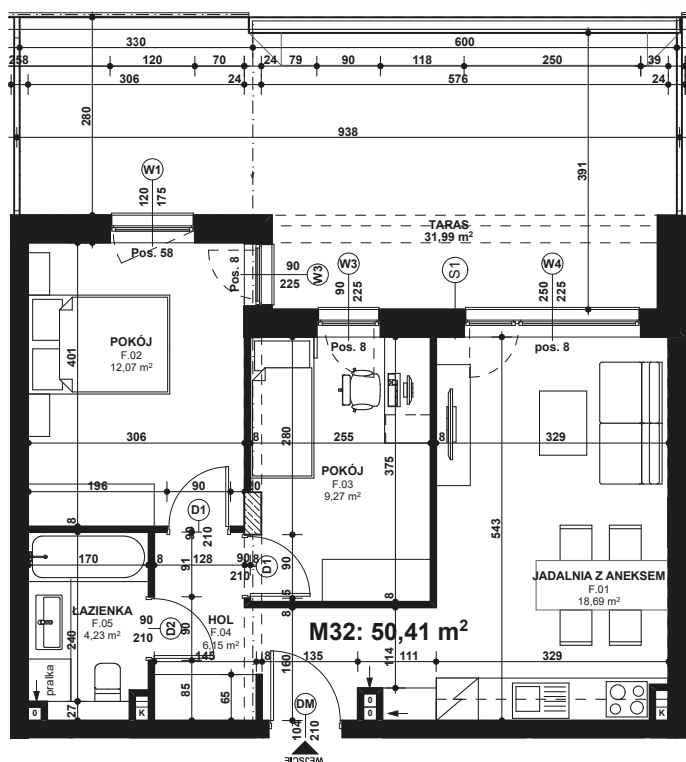

Piano
PARK
KOMPOZYCJA PIĘKNA

APARTAMENT NR: 32

powierzchnia - 50,41 M²
parter, budynek H

ZOBACZ CENĘ APARTAMENTU

F.01 JADALNIA Z ANEKSEM	18,69 m ²
F.02 POKÓJ	12,07 m ²
F.03 POKÓJ	9,27 m ²
F.04 HOL	6,15 m ²
F.05 ŁAZIENKA	4,23 m ²
TARAS	31,99 m ²