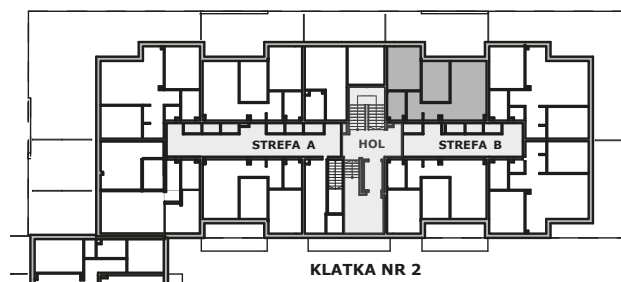

Piano
PARK
KOMPOZYCJA PIĘKNA

APARTAMENT NR: 32

powierzchnia - 50,41 M²
parter, budynek H

ZOBACZ CENĘ APARTAMENTU

F.01 JADALNIA Z ANEKSEM	18,69 m ²
F.02 POKÓJ	12,07 m ²
F.03 POKÓJ	9,27 m ²
F.04 HOL	6,15 m ²
F.05 ŁAZIENKA	4,23 m ²
TARAS	31,99 m ²