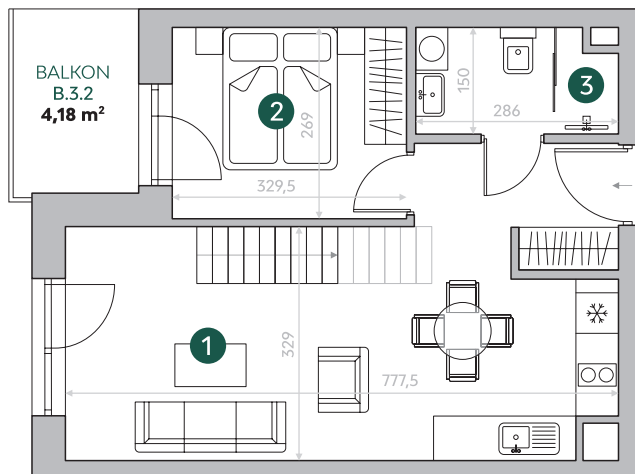

WILLA
PARKOWY ZAKĄTEK

ul. Ogrodowa 2
Polanica Zdrój
NR DZIAŁEK
317/1, 321 AM-9

APARTAMENT NR 3.2

71,11 m²

- 1. Salon + aneks **25,46 m²**
- 2. Pokój **8,86 m²**
- 3. Łazienka **4,11 m²**
- 4. Antresola **32,68 m²**

PIĘTRO 3

ANTRESOLA