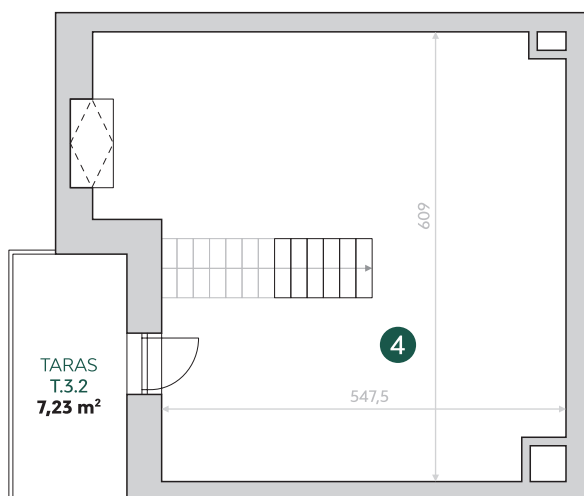

WILLA
PARKOWY ZAKĄTEK

ul. Ogrodowa 2
Polanica Zdrój
NR DZIAŁEK
317/1, 321 AM-9

APARTAMENT NR 3.2

71,11 m²

- 1. Salon + aneks **25,46 m²**
- 2. Pokój **8,86 m²**
- 3. Łazienka **4,11 m²**
- 4. Antresola **32,68 m²**

PIĘTRO 3

ANTRESOLA