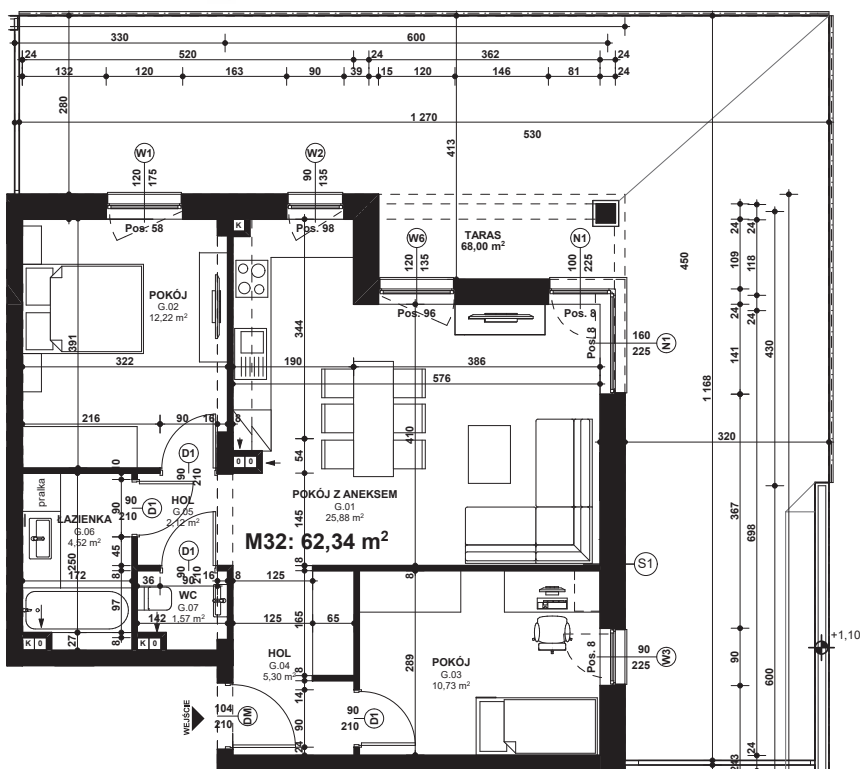

Piano
PARK
KOMPOZYCJA PIĘKNA

APARTAMENT NR: 32

powierzchnia - 62,34 M²
parter, budynek G

G.01 POKÓJ Z ANEKSEM	25,88 m ²
G.02 POKÓJ	12,22 m ²
G.03 POKÓJ	10,73 m ²
G.04 HOL	5,30 m ²
G.05 HOL	2,12 m ²
G.06 ŁAZIENKA	4,52 m ²
G.07 WC	1,57 m ²
TARAS	68,00 m ²