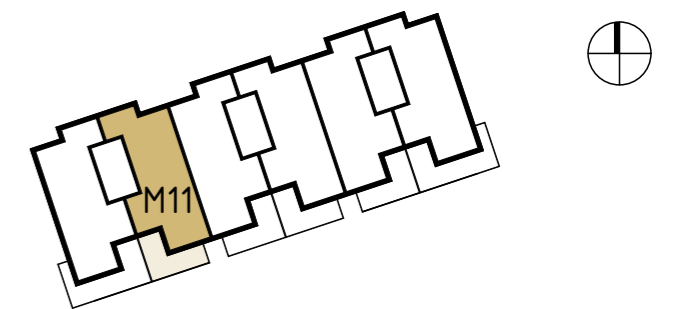

OSIEDLE MIESZANIOWE
"DWORSKIE OGRODY"
 Rzeszów, ul. Krakowska
 www.dworskieogrody.pl

BS DEWELOPER Sp. z o.o.
 tel. +48 17 307 0 308
 Świltcza 474, 36-072 Świltcza

PIĘTRO I

NR LOKALU	BUDYNEK I
M11	PIĘTRO I
POW. UŻYTKOWA	63,09m ²
1 komunikacja	9,96 m ²
2 pokój	10,09 m ²
3 łazienka	5,42 m ²
4 salon z aneksem kuchennym	23,02m ²
5 pokój	7,40 m ²
6 pokój	7,20 m ²
7 balkon	15,31m ²

NINIEJSZA KARTA KATALOGOWA ZOSTAŁA OPRACOWANA NA PODSTAWIE PROJEKTU BUDOWLANEGO, NIE STANOWI ONA WIERNEGO ODWZOROWANIA POWSTAŁEGO LOKALU MIESZKALNEGO. KARTY MAJĄ JEDYNE SŁUŻYĆ WSKAZANIU POŁOŻENIA PROJEKTOWANYCH POMIESZCZEŃ LOKALU. POWIERZCHNIĘ LOKALU OBLICZONO W STANIE WYKOŃCZONYM. POWIERZCHNIĘ OGRÓDKA OBLICZONO BEZ TARASU.