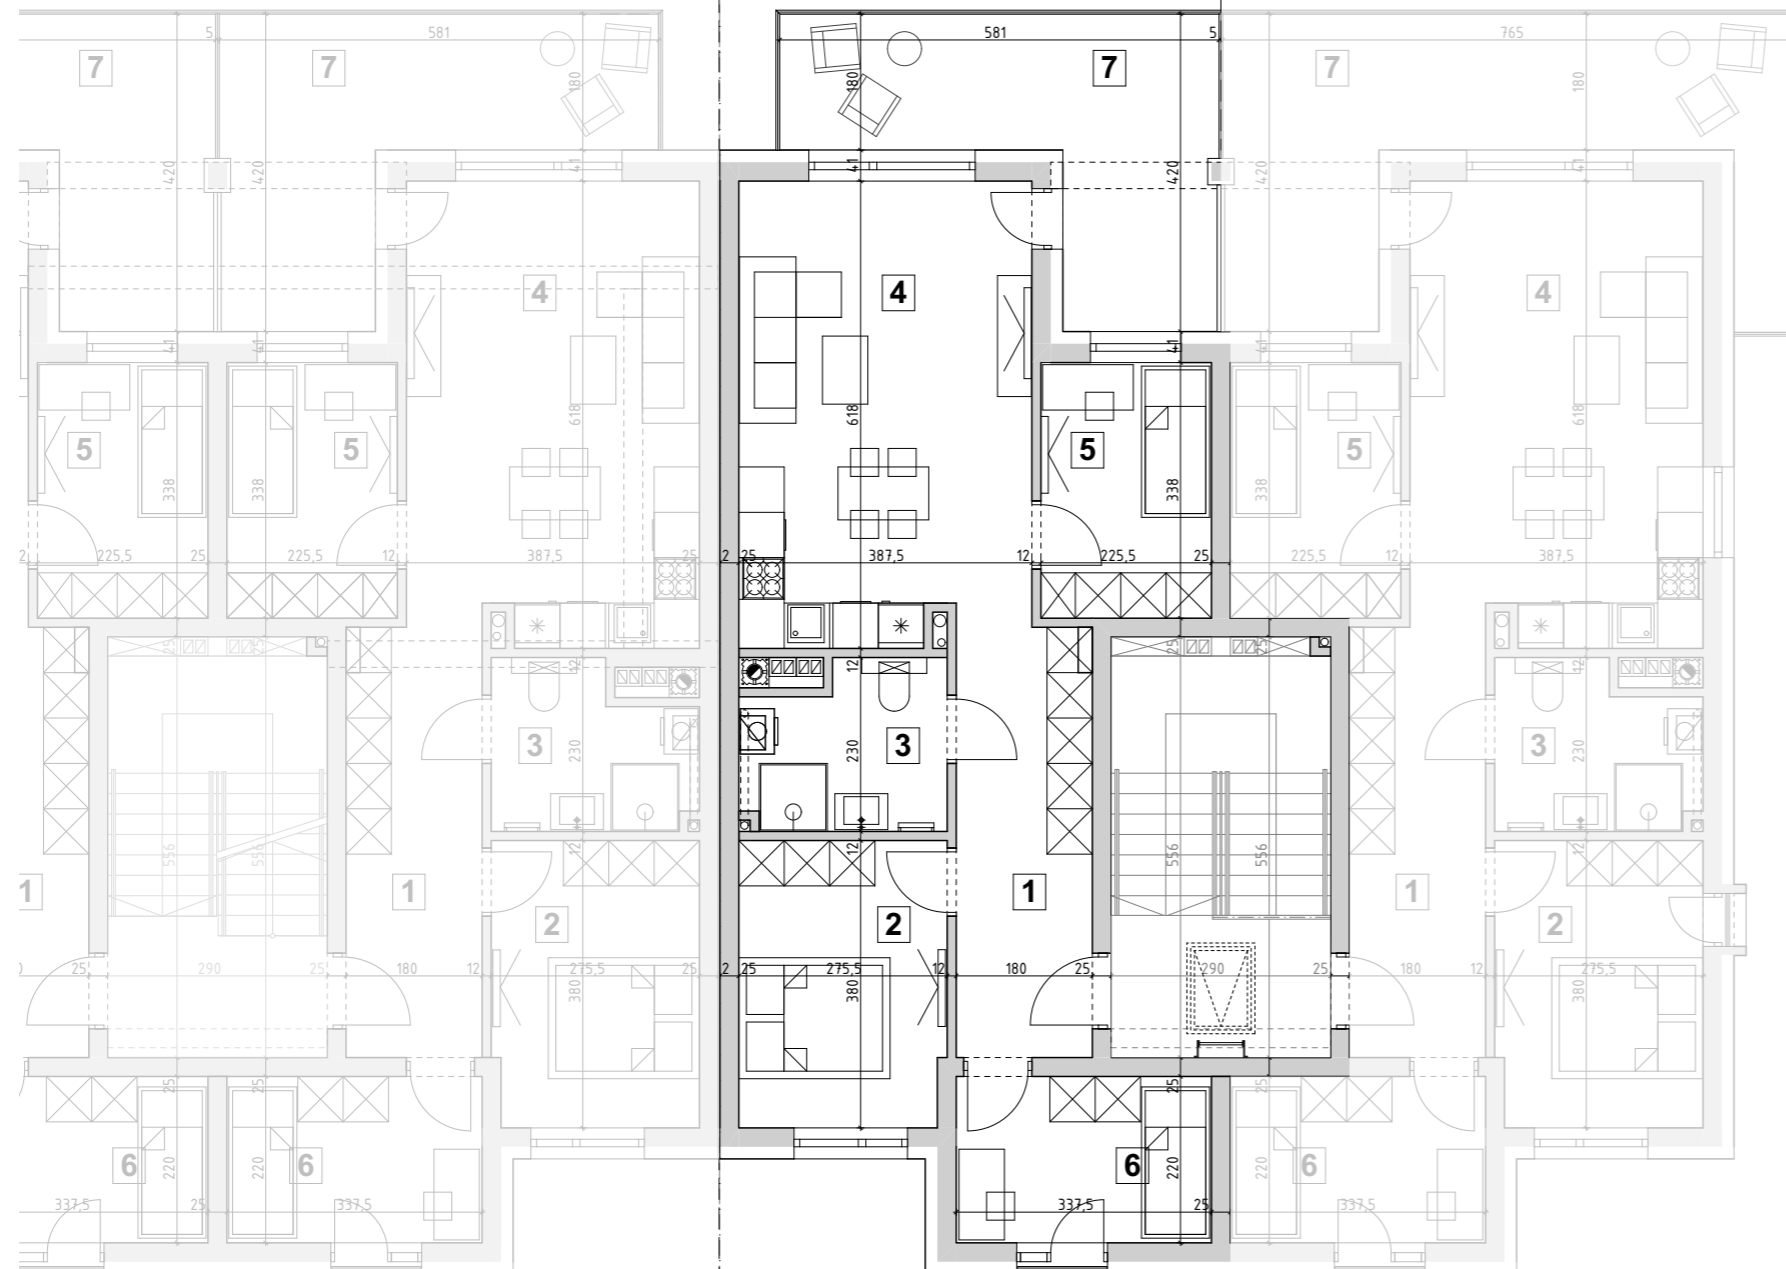

OSIEDLE MIESZANIOWE
"DWORSKIE OGRODY"
 Rzeszów, ul. Krakowska
 www.dworskieogrody.pl

BS DEWELOPER Sp. z o.o.
 tel. +48 17 307 0 308
 Świltcza 474, 36-072 Świltcza

PIĘTRO I

NR LOKALU	BUDYNEK I
M11	PIĘTRO I
POW. UŻYTKOWA	63,09m ²
1 komunikacja	9,96 m ²
2 pokój	10,09 m ²
3 łazienka	5,42 m ²
4 salon z aneksem kuchennym	23,02m ²
5 pokój	7,40 m ²
6 pokój	7,20 m ²
7 balkon	15,31m ²

NINIEJSZA KARTA KATALOGOWA ZOSTAŁA OPRACOWANA NA PODSTAWIE PROJEKTU BUDOWLANEGO, NIE STANOWI ONA WIERNEGO ODWZOROWANIA POWSTAŁEGO LOKALU MIESZKALNEGO. KARTY MAJĄ JEDYNE SŁUŻYĆ WSKAZANIU POŁOŻENIA PROJEKTOWANYCH POMIESZCZEŃ LOKALU. POWIERZCHNIĘ LOKALU OBLICZONO W STANIE WYKOŃCZONYM. POWIERZCHNIĘ OGRÓDKA OBLICZONO BEZ TARASU.