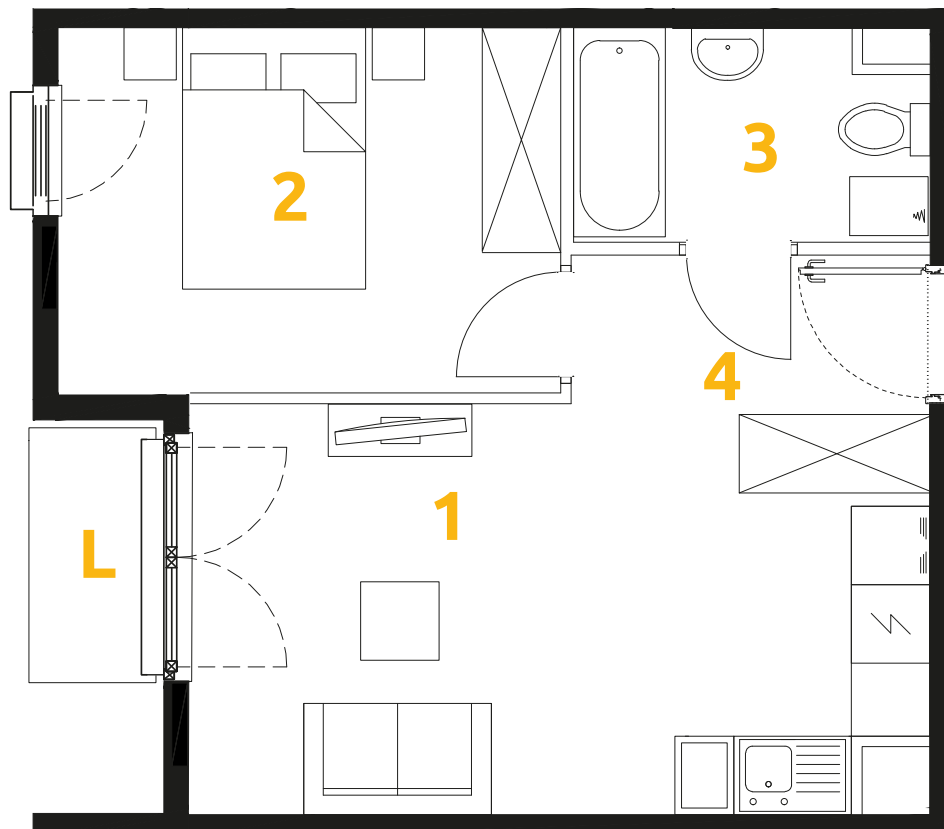

Tu żyj. Tu mieszkaj.

1	POKÓJ + ANEKS KUCHENNY	16.29 m ²
2	POKÓJ	10.56 m ²
3	ŁAZIENKA	4.21 m ²
4	PRZEDPOKÓJ	4.16 m ²
L	LOGGIA	1.63 m ²

2 POKOJE | 35.22m²

Budynek: 34

Piętro: 4

Mieszkanie: 57

Przedstawiona aranżacja lokalu jest przykładowa, rysunki w tym zakresie mają charakter poglądowy.