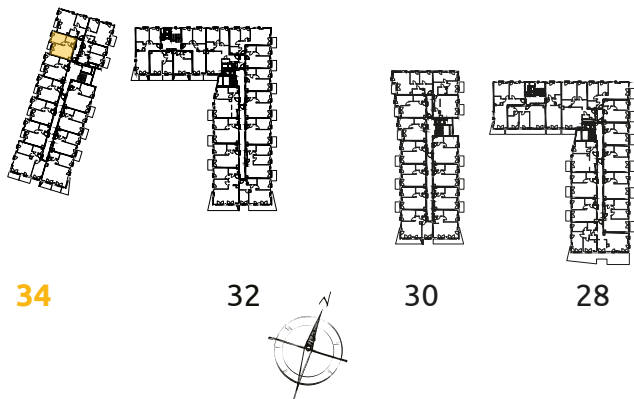

Tu żyj. Tu mieszkaj.

1	POKÓJ + ANEKS KUCHENNY	16.29 m ²
2	POKÓJ	10.56 m ²
3	ŁAZIENKA	4.21 m ²
4	PRZEDPOKÓJ	4.16 m ²
L	LOGGIA	1.63 m ²

2 POKOJE | 35.22m²

Budynek: 34

Piętro: 4

Mieszkanie: 57

Przedstawiona aranżacja lokalu jest przykładowa, rysunki w tym zakresie mają charakter poglądowy.