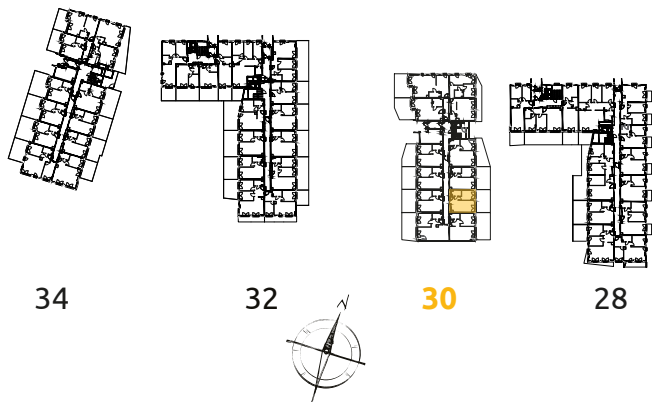

Tu żyj. Tu mieszkaj.

1	POKÓJ + ANEKS KUCHENNY	19.09 m <sup>2</sup>
2	POKÓJ	10.24 m <sup>2</sup>
3	ŁAZIENKA	4.25 m <sup>2</sup>
4	PRZEDPOKÓJ	3.24 m <sup>2</sup>
O	OGRÓDEK	23.81 m <sup>2</sup>

**2 POKOJE | 36.82 m<sup>2</sup>**

**Budynek: 30**

**Piętro: 0**

**Mieszkanie: 3**

Przedstawiona aranżacja lokalu jest przykładowa, rysunki w tym zakresie mają charakter poglądowy.

Biuro sprzedaży:  
ul. Stefana Banacha 39/U1  
31-235 Kraków