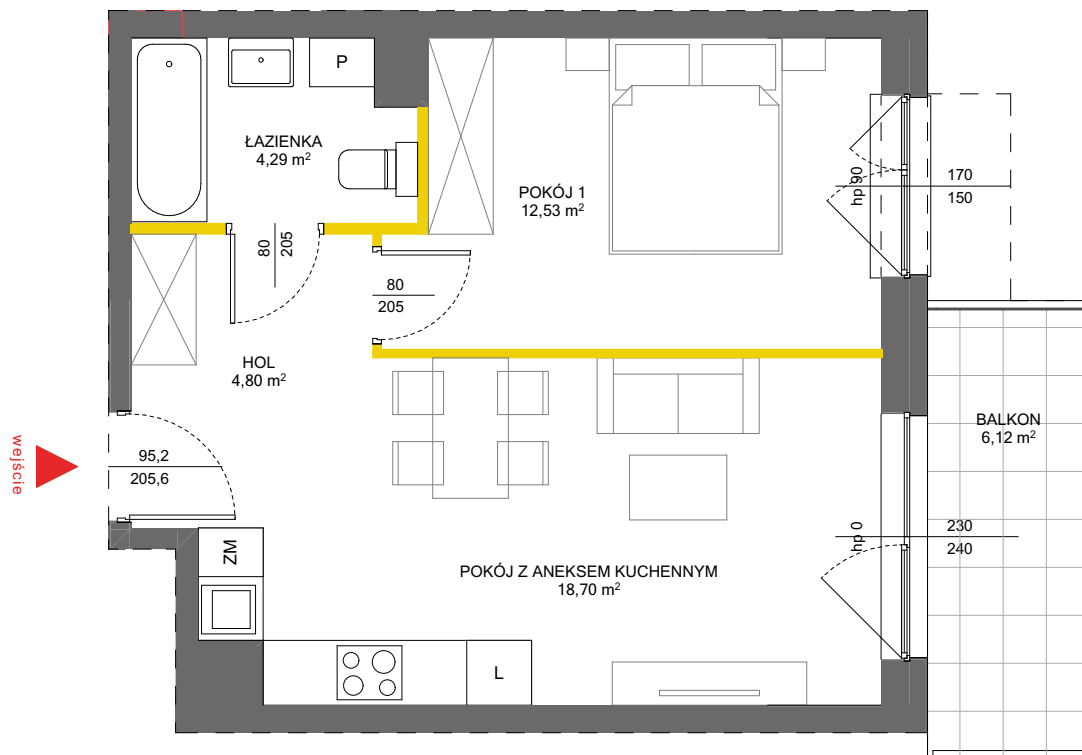

data sporządzenia karty 29.04.2021

LOKAL NR 34

PIĘTRO	4
PÓW. UŻYTKOWA	41,16 m ²
POKOJE	2
KLATKA	1

HOL	4,80 m ²
POKÓJ Z ANEKSEM KUCHENNYM	18,70 m ²
POKÓJ 1	12,53 m ²
ŁAZIENKA	4,29 m ²

BALKON	6,12 m ²
--------	---------------------

POWIERZCHNIA POD ŚCIANKAMI DZIAŁOWYMI NADAJĄCYMI SIĘ DO DEMONTAŻU	0,84 m ²
---	---------------------

LEGENDA:

- ścianki działowe nadające się do demontażu
- ścianki obudowy pionów instalacyjnych

POŁOŻENIE LOKALU W BUDYNKU