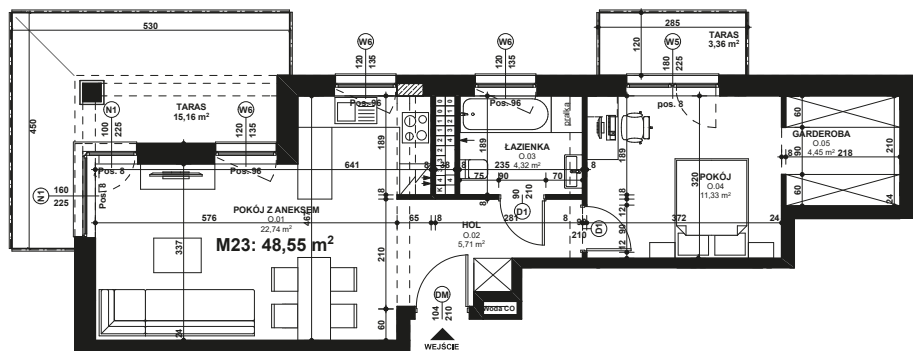

Piano
PARK
KOMPOZYCJA PIĘKNA

APARTAMENT NR: 23

powierzchnia - 48,55 M²
piętro 4, budynek H

ZOBACZ CENĘ APARTAMENTU

0.01 POKÓJ Z ANEKSEM	22,74 m ²
0.02 HOL	5,71 m ²
0.03 ŁAZIENKA	4,32 m ²
0.04 POKÓJ	11,33 m ²
0.05 GARDEROBA	4,45 m ²
TARAS	15,16 m ²
TARAS	3,36 m ²