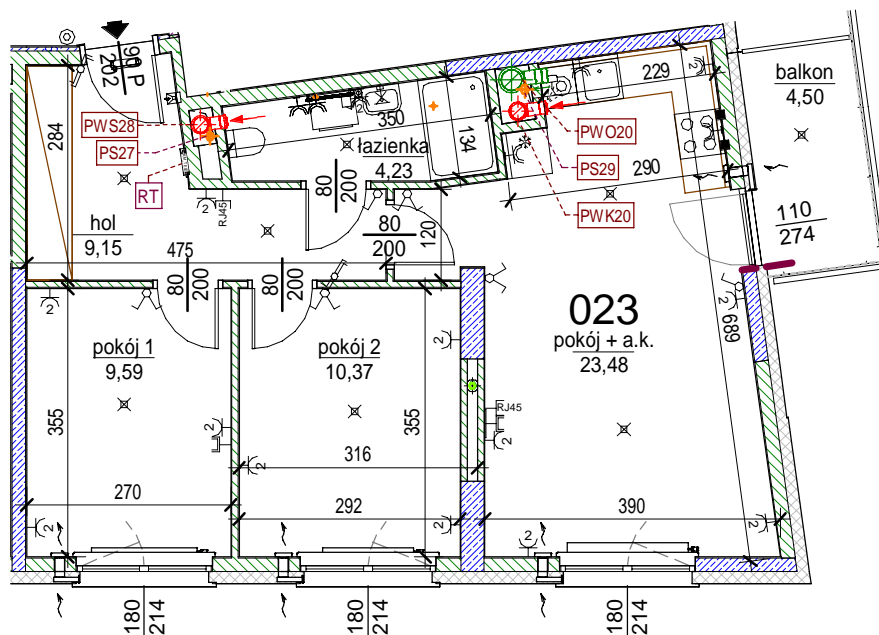

Rezydencja Liwiska

Biurow Sprzedaży
Warszawa, ul. Wysockiego 43
rl@lwdevelopment.pl
tel. 501 502 512

Lokal 023

[m2]

023

piętro 3

M3

pokój + a.k.	23,48
pokój 2	10,37
pokój 1	9,59
hol	9,15
łazienka	4,23
	56,82
balkon	4,50
	4,50

Uwaga: mogą wystąpić niewielkie różnice wymiarów pomieszczeń oraz usytuowania przyborów sanitarnych, powstałe w trakcie realizacji prac budowlanych.

skala: 1/100

- elementy konstrukcji budynku
- ściany działowe wewnątrz lokalu, poza obudowami pionów instalacyjnych mogą być rozbrane
- nawiew powietrza
- zawór ze złączką do węża ogrodowego
- wideodomofon
- dzwonek do drzwi
- belka / nadproże
- kanalizacja sanitarna
- wentylacja kuchni
- wentylacja okapu
- wentylacja łazienki
- zasilanie kuchni
- belka / nadproże
- skrzynka teletechniczna
- przelączniki oświetlenia
- skrzynka bezpiecznikowa
- otwory: szerokość 90, wysokość 200
- grzejnik
- grzejnik łazienkowy
- skrzynka teletechniczna
- wypust kinkietowy / oprawa kinkietowa zewn.
- wypust sufitowy / oprawa sufitowa zewn.
- gniazdo wtykowe pojedyncze / podwójne
- gniazdo wtykowe hermetyczne pojedyncze/podwójne
- gniazdo teleinformatyczne / gniazdo RTV
- oświetlenie LED