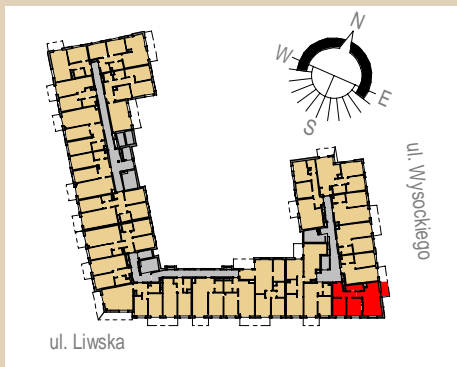

Rezydencja Liwiska

Biurow Sprzedaży
Warszawa, ul. Wysockiego 43
rl@lwdevelopment.pl
tel. 501 502 512

Lokal 023

[m2]

023

piętro 3

M3

pokój + a.k.	23,48
pokój 2	10,37
pokój 1	9,59
hol	9,15
łazienka	4,23
	56,82
balkon	4,50
	4,50

Uwaga: mogą wystąpić niewielkie różnice wymiarów pomieszczeń oraz usytuowania przyborów sanitarnych, powstałe w trakcie realizacji prac budowlanych.

skala: 1/100

- elementy konstrukcji budynku
- ściany działowe wewnątrz lokalu, poza obudowami pionów instalacyjnych mogą być rozbrane
- nawiew powietrza
- zawór ze złączką do węża ogrodowego
- wideodomofon
- dzwonek do drzwi
- belka / nadproże
- kanalizacja sanitarna
- wentylacja kuchni
- wentylacja okapu
- wentylacja łazienki
- zasilanie kuchni
- belka / nadproże
- skrzynka teletechniczna
- przelączniki oświetlenia
- skrzynka bezpiecznikowa
- otwory: szerokość 90, wysokość 200
- grzejnik
- grzejnik łazienkowy
- skrzynka teletechniczna
- wypust kinkietowy / oprawa kinkietowa zewn.
- wypust sufitowy / oprawa sufitowa zewn.
- gniazdo wtykowe pojedyncze / podwójne
- gniazdo wtykowe hermetyczne pojedyncze/podwójne
- gniazdo teleinformatyczne / gniazdo RTV
- oświetlenie LED