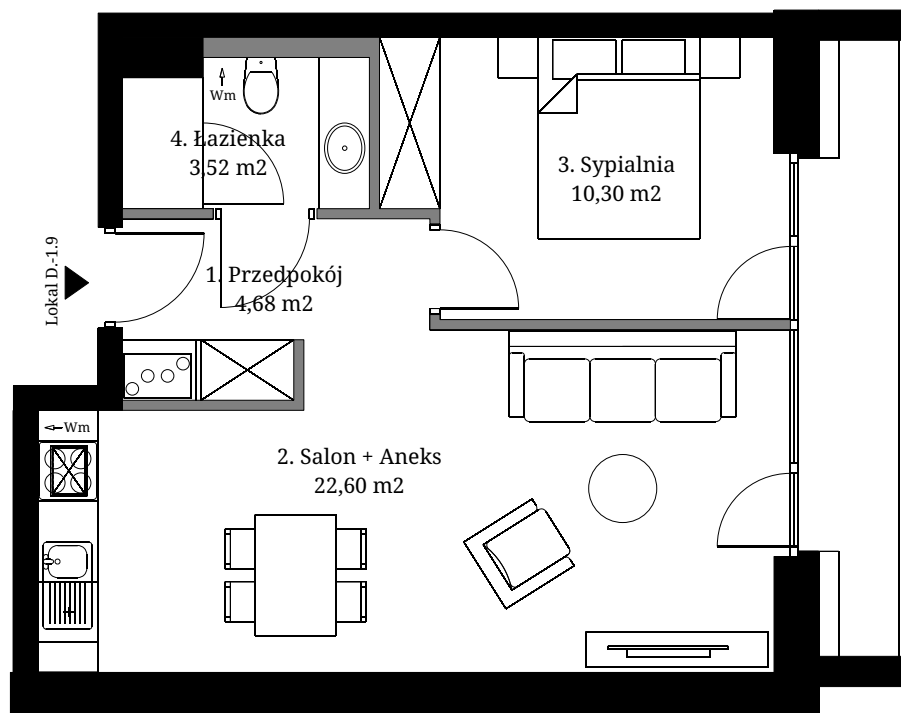

Seidorf

Mountain Resort

— 1899 —

Powierzchnia wewnętrzna: 42,61 m²
 Powierzchnia użytkowa: 41,10 m²

1. Przedpokój	4,68 m ²
2. Salon + Aneks	22,60 m ²
3. Sypialnia	10,30 m ²
4. Łazienka	3,52 m ²

Powierzchnia pod ścianami
 demontowalnymi 1,51 m²
 Powierzchnia balkonu 4,45 m²

Lokalizacja lokali w obiekcie:

- Obrys lokalu D.-1.9
- Część wspólna

Rzut Piwnicy -1

- Ściana z możliwością demontażu

- Ściana bez możliwości demontażu