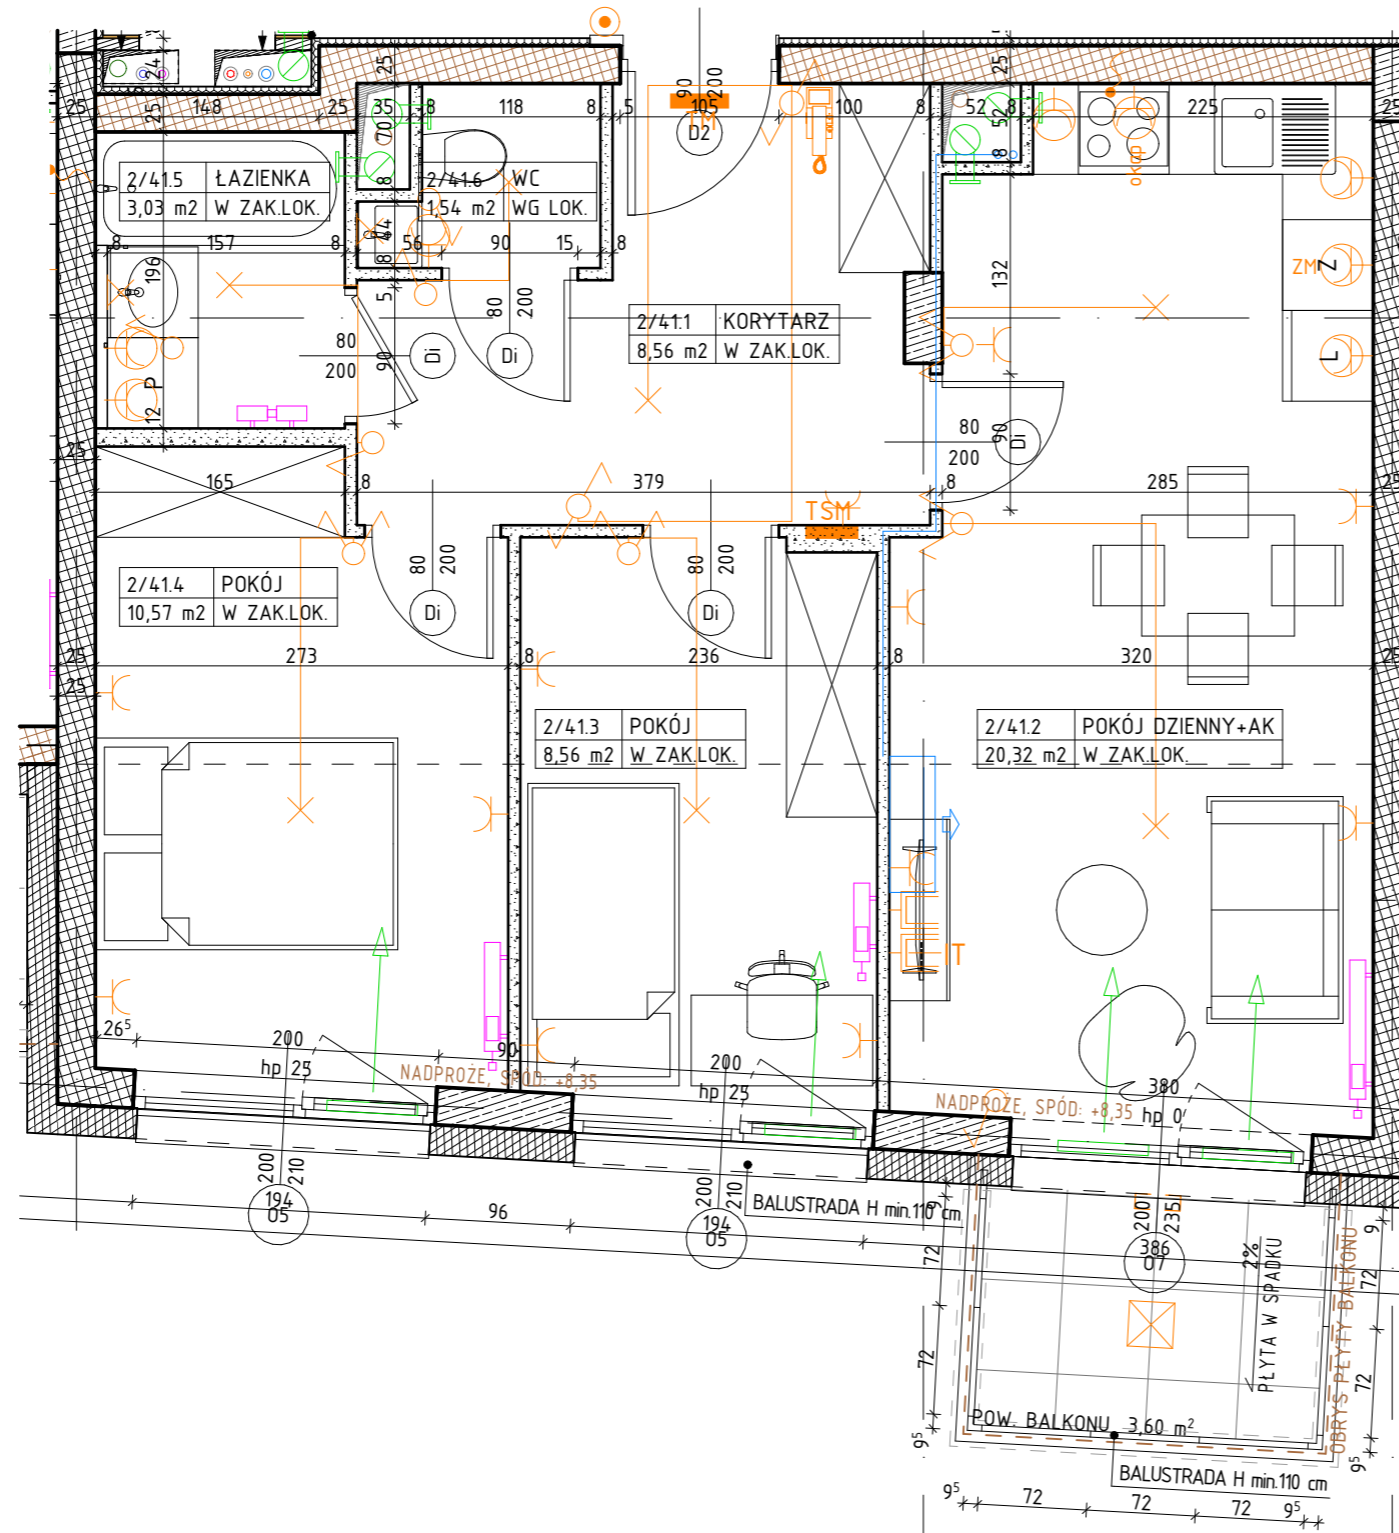

**MIESZKANIE M.41 / 3P+AK
PIĘTRO 2**

LOKALIZACJA MIESZKANIA W BUDYNKU

POWIERZCHNIA UŻYTKOWA

52,58 m²

UWAGI

PROJEKT STANOWI WYCINEK OPRACOWANIA
Z PROJ. WYKONAWCZEGO
WSZYSTKIE WYMIARY PODANE SĄ W STANIE SUROWYM
BEZ WYKOŃCZENIA ŚCIAN (TYNK, GLAZURA ITP.)
POWIERZCHNIE UŻYTKOWE POSZCZEGÓLNYCH POMIESZCZEŃ LOKALU
PODANO W STANIE WYKOŃCZONYM ZGODNIE Z NORMĄ PN- ISO 9836.
POWIERZCHNIE MOGĄ ULEC NIENACZNYM ZMIANOM.

PROJEKTANT

AKM

PRACOWNIA AKM S.C.

UL. A. GROTTGERA 9/8 20-029 LUBLIN TEL. 81 4795031 PRACOWNIA@PRACOWNIAAKM.PL WWW.PRACOWNIAAKM.PL

OZNACZENIA

	ściana żelbetowa		grzejnik	hp	wysokość parapetu (od poziomu posadzki)		wypust oświetleniowy sufitowy		gniazdo wtykowe 2x2p+z 230V16A IP44 Lumina HAGER w ramce podwójnej		przycisk dzwonka p/t Lumina HAGER
	ściana murowana z silikatów		grzejnik tazienkowy	L	lodówka		wypust oświetleniowy ścienny (kinkiet)		gniazdo wtykowe 2x2p+z 230V16A Lumina HAGER w ramce podwójnej		rozdzielnica elektryczna natynkowa
	ściana murowana z bloczków ceramicznych		drzwi wewnętrzne/lokalowe do decyzji lokatora, otwór w murze 90x210	P	pralka		łącznik jednobiegunowy świecznikowy p/t 16A Lumina HAGER		gniazdo wtykowe 2x2p+z 230V16A Lumina HAGER w ramce podwójnej		telekomunikacyjna skrzynka mieszkaniowa wtykowa
	ściana działowa		wymiary okna — szerokość / wysokość	Z	zmywarka		łącznik schodowy p/t 16A Lumina HAGER		zestaw złyżone z dwóch gniazd wtykowych 2p+z 230V16A		oprawa naścienna A71-SQ S0290 LED 1000 IP65 biała
	izolacja termiczna- wełna mineralna		— szerokość / wysokość				łącznik krzyżowy p/t 16A Lumina HAGER		gniazda RTV 3F końcowego oraz gniazda IT RJ45 kat 6 - w ramce czterokrotnej Lumina HAGER		oprawa naścienna O88-W LED 900 IP65 biała
	izolacja termiczna- styropian		— szerokość / wysokość				łącznik jednobiegunowy p/t 16A Lumina HAGER		wideofon cyfrowy OP-VMB		gniazdo wtykowe 2p+z IP55 szare p/t odporne na UV PLEX055 Legrand (balcon)