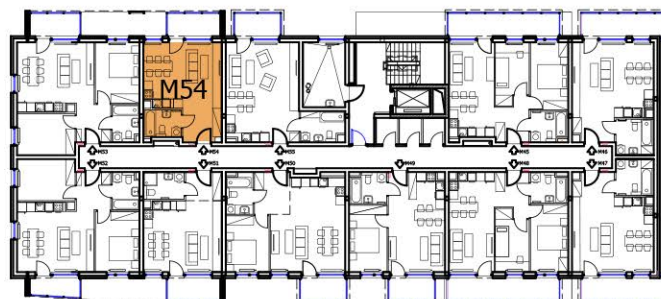

Podczas realizacji niektóre szczegóły mogą zostać zmienione

BUDYNEK A

5 PIĘTRO

NR M54

32,00m²

1 - POKOJOWE

NR KATALOGOWY : A/5P/M54

MIESZKANIE nr 54		
nr	Pomieszczenie	Pow. (m ²)
1.1	Hall	5,55m ²
1.2	Łazienka	4,35m ²
1.3	Salon + Aneks kuchenny	22,10m ²
SUMA :		32,00m ²
1.4	Balkon	5,30m ²

RZUT 1:100

M54

BUDYNEK A - 5 PIĘTRO