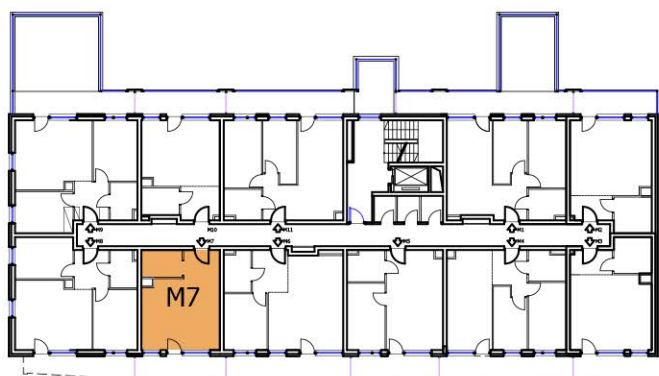

WEDUTA KRAKOWA

BUDYNEK A

1 PIĘTRO

NR M7

32,95m²

1 - POKOJOWE

NR KATALOGOWY : A/1P/M7

MIESZKANIE nr 7

nr	Pomieszczenie	Pow. (m ²)
1.1	Hall	4,45m ²
1.2	Salon + Aneks kuchenny	23,80m ²
1.3	Łazienka	4,70m ²
SUMA :		32,95m ²

1.4	Ogródek	40,15m ²
-----	---------	---------------------

RZUT 1:100

Mieszkanie :

1 - POKOJOWE