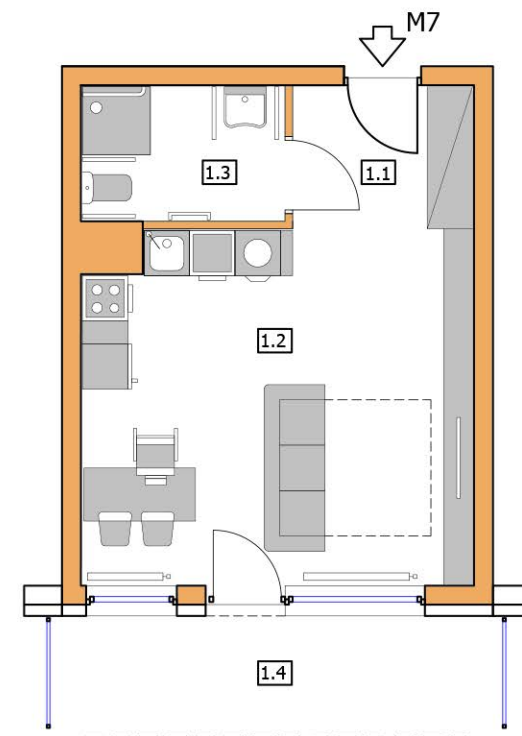

WEDUTA KRAKOWA

BUDYNEK A

1 PIĘTRO

NR M7

32,95m²

1 - POKOJOWE

NR KATALOGOWY : A/1P/M7

MIESZKANIE nr 7

nr	Pomieszczenie	Pow. (m ²)
1.1	Hall	4,45m ²
1.2	Salon + Aneks kuchenny	23,80m ²
1.3	Łazienka	4,70m ²
SUMA :		32,95m ²

1.4	Ogródek	40,15m ²
-----	---------	---------------------

RZUT 1:100

Mieszkanie :

1 - POKOJOWE