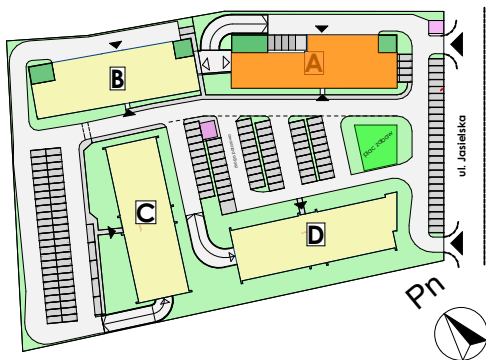

LOKALIZACJA BUDYNKU NA OSIEDLU

LOKALIZACJA MIESZKANIA W BUDYNKU