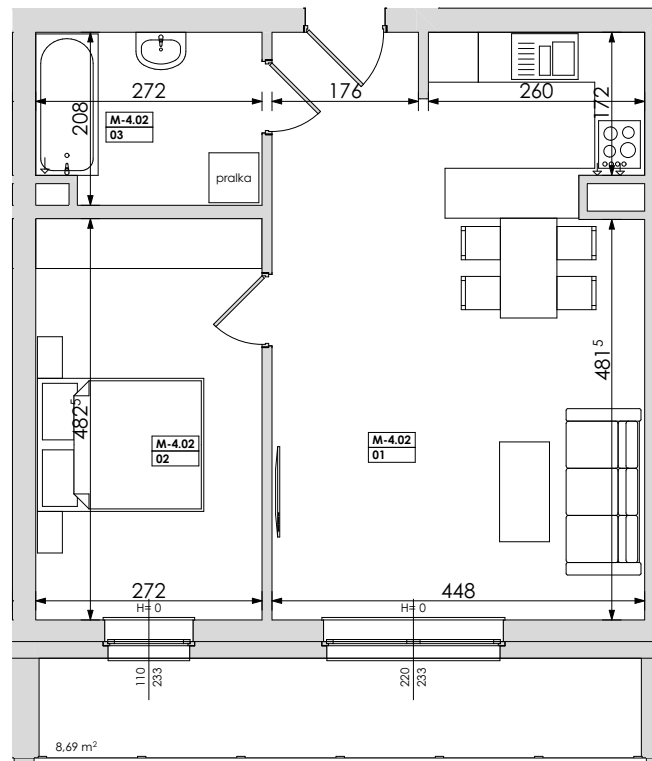

Mieszkanie nr	Nr pom.	Nazwa pomieszczenia	Powierzchnia	Wys.	Kubatura
M-4.02	01	pokój dz.+aneks.kuch.	31,14	256	79,71
	02	pokój	13,12	256	33,60
	03	łazienka	5,48	256	14,02
			49,74 m²		127,33 m³

POZNAŃ
ulica **Jasielska**

Powyższe rysunki mają charakter poglądowy. Zasługujemy sobie prawo do wprowadzenia zmian.

powierzchnia mieszkania 49,74 m²

C.P.U. pracownia architektoniczna
architekt jacek roszyk
luboń, ul. 11 listopada 31a, tel.: 618106202