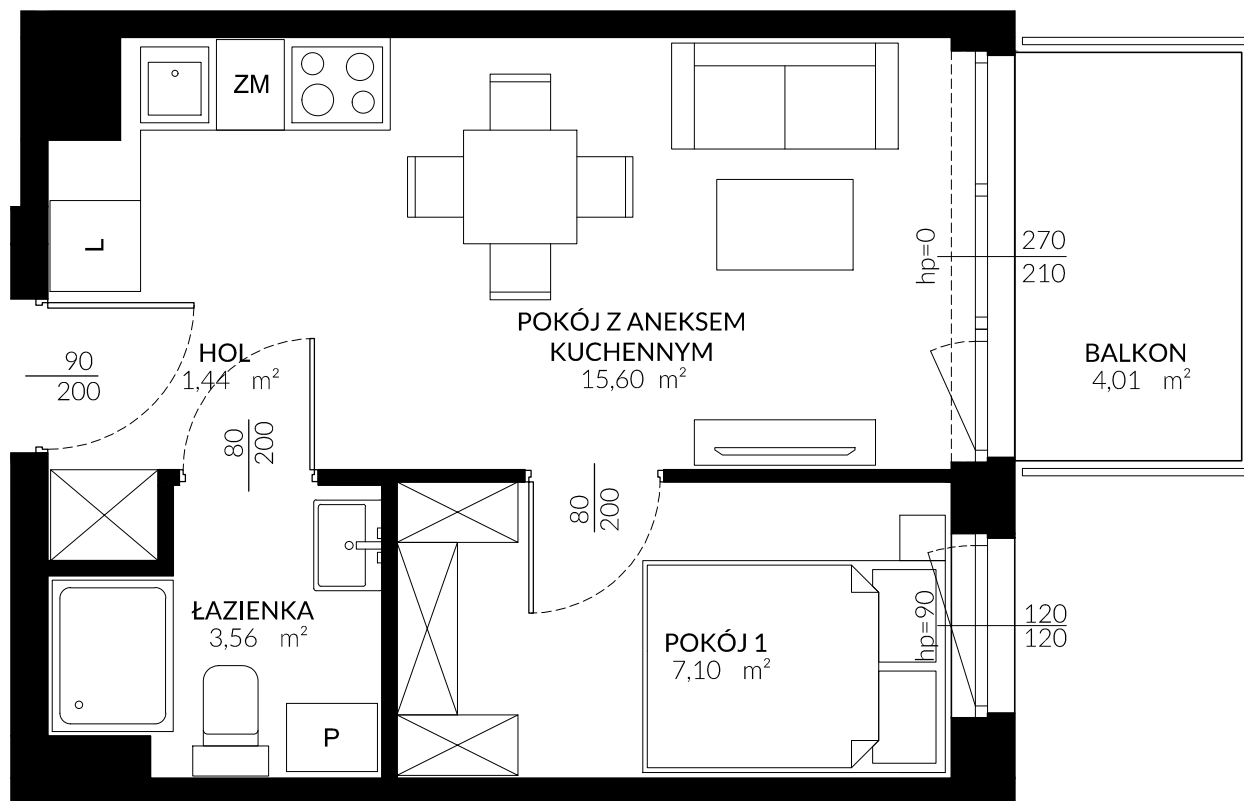

C/M14

TRITON KAMPINOS

BUDYNEK C
PIĘTRO 1
LOKAL NR M14

HOL 1,44 m²
 POKÓJ Z ANEKSEM 15,60 m²
 POKÓJ 1 7,10 m²
 ŁAZIENKA 3,56 m²

POWIERZCHNIA 27,70 m²

+ BALKON 4,01 m²

* ARANŻACJA WNĘTRZ I OTOCZENIA BUDYNKU MA WYŁĄCZNIE CHARAKTER POGLĄDOWY;
 WYPOSAŻENIE WNĘTRZ I OTOCZENIA BUDYNKU NIE STANOWI PRZEDMIOTU UMOWY.