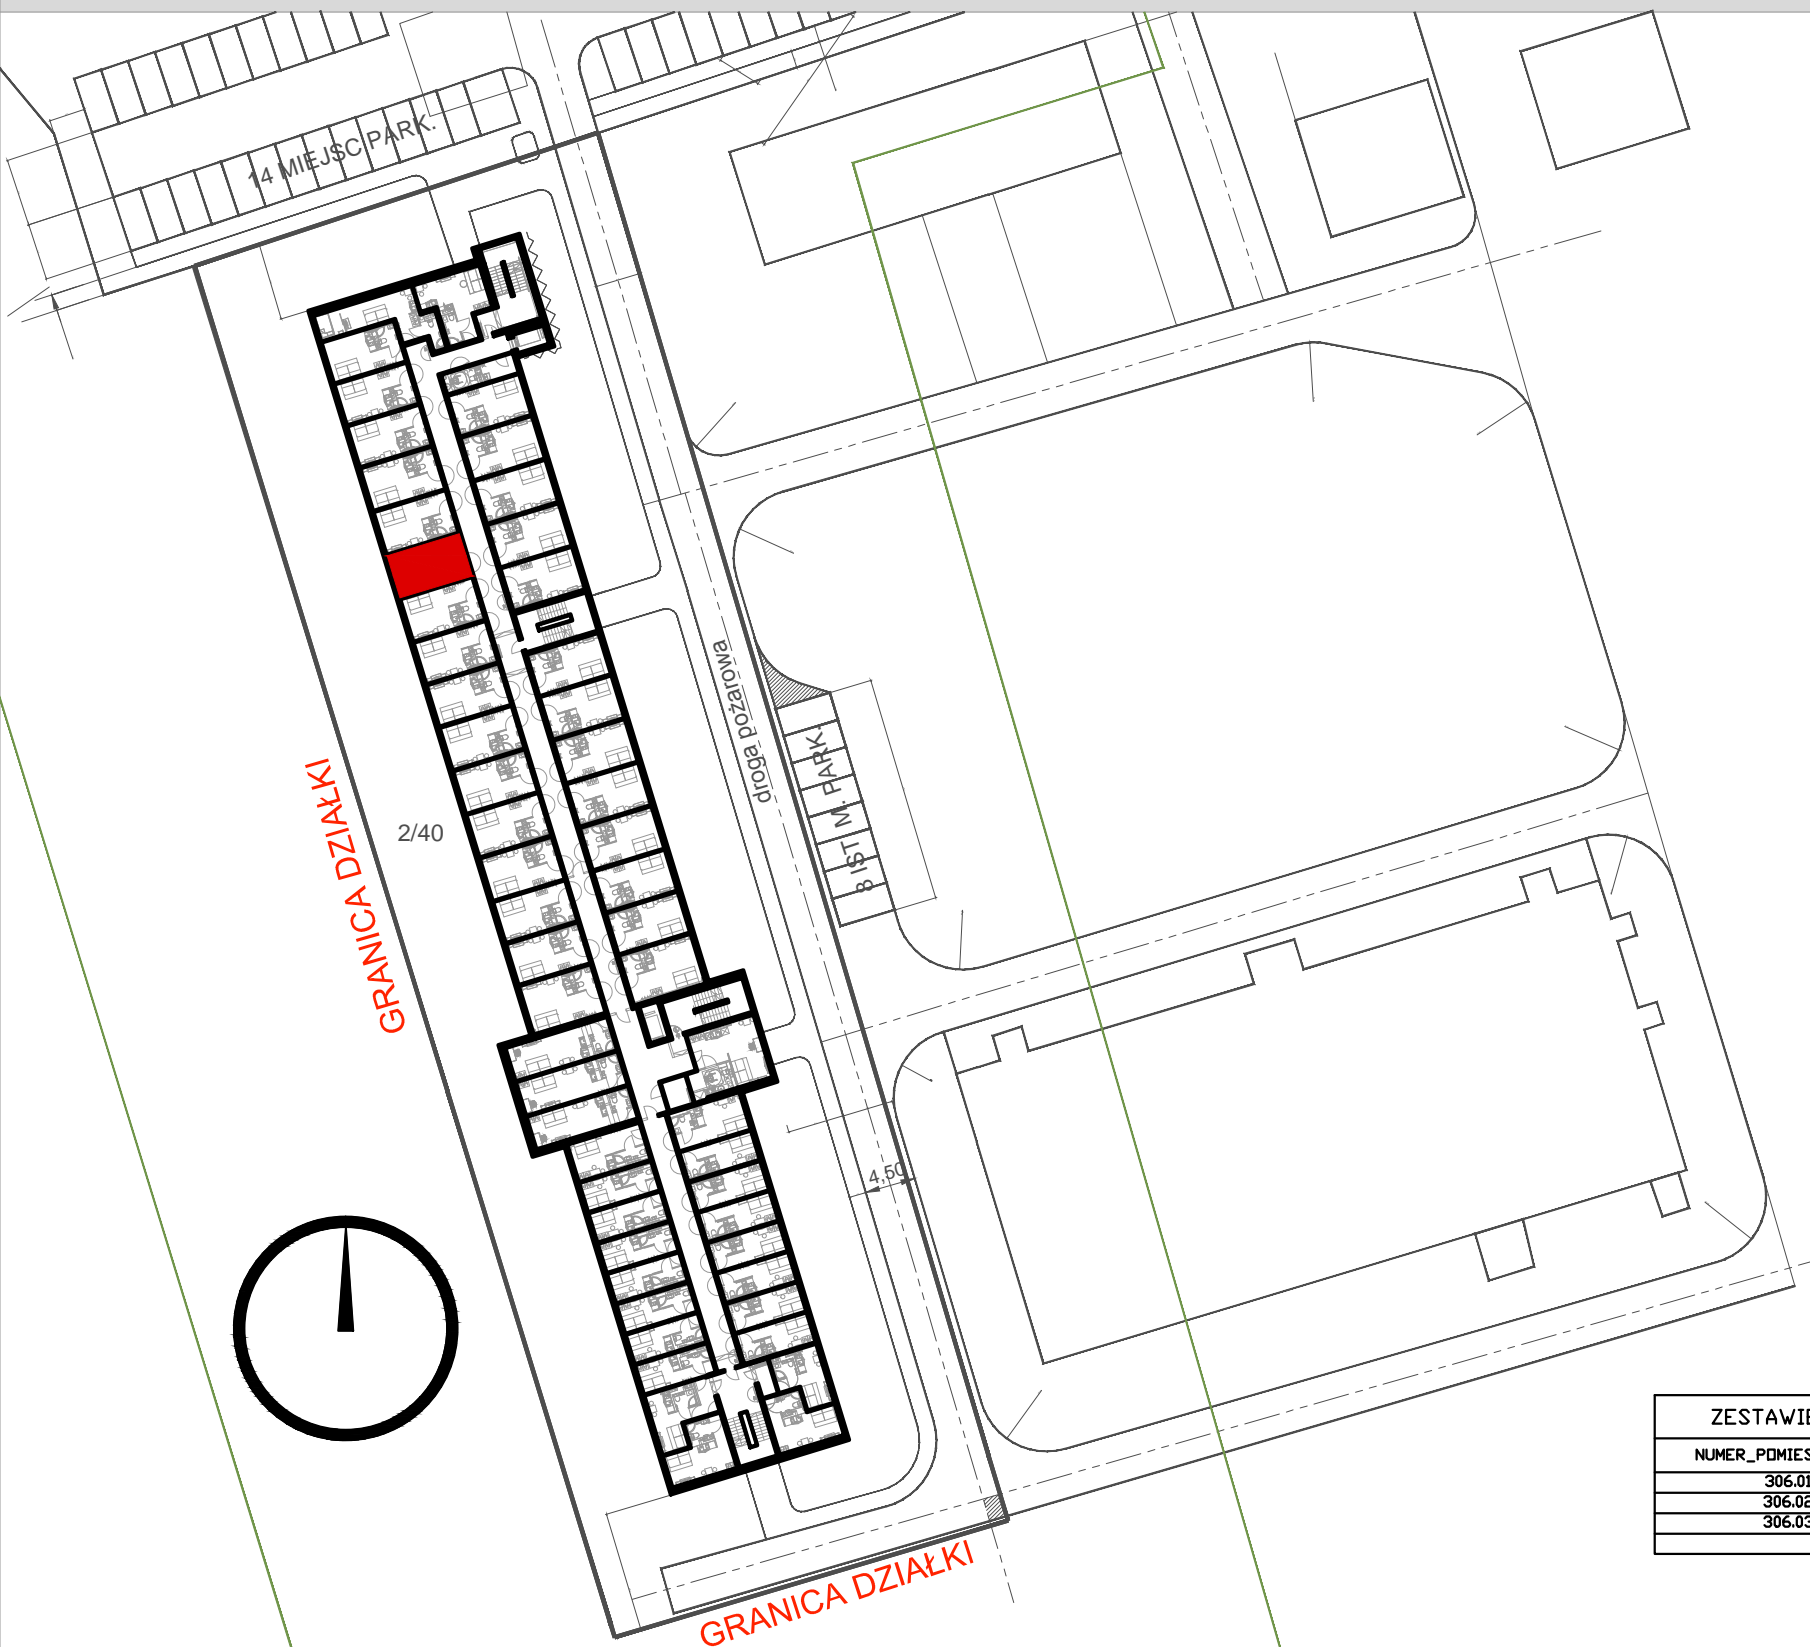

RZUT III PIETRA APARTAMENT NR 306

ZESTAWIENIE POMIESZCZEN I POWIERZCHNI APARTAMENT 306

NUMER_POMIESZCZENIA	NAZWA_POMIESZCZENIA	POWIERZCHNIA
306.01	Pokój+aneks kuch.	16.02
306.02	Przedpokój	5.06
306.03	Łazienka	3.2
		24.28

LOKALIZACJA:
WROCŁAW, OBREB: WROCŁAWSKIE PARKI BIZNESU- "BIERUTOWSKA PARK"
UL. BIERUTOWSKA 57-59

HYDRAL

APARTAMENTY