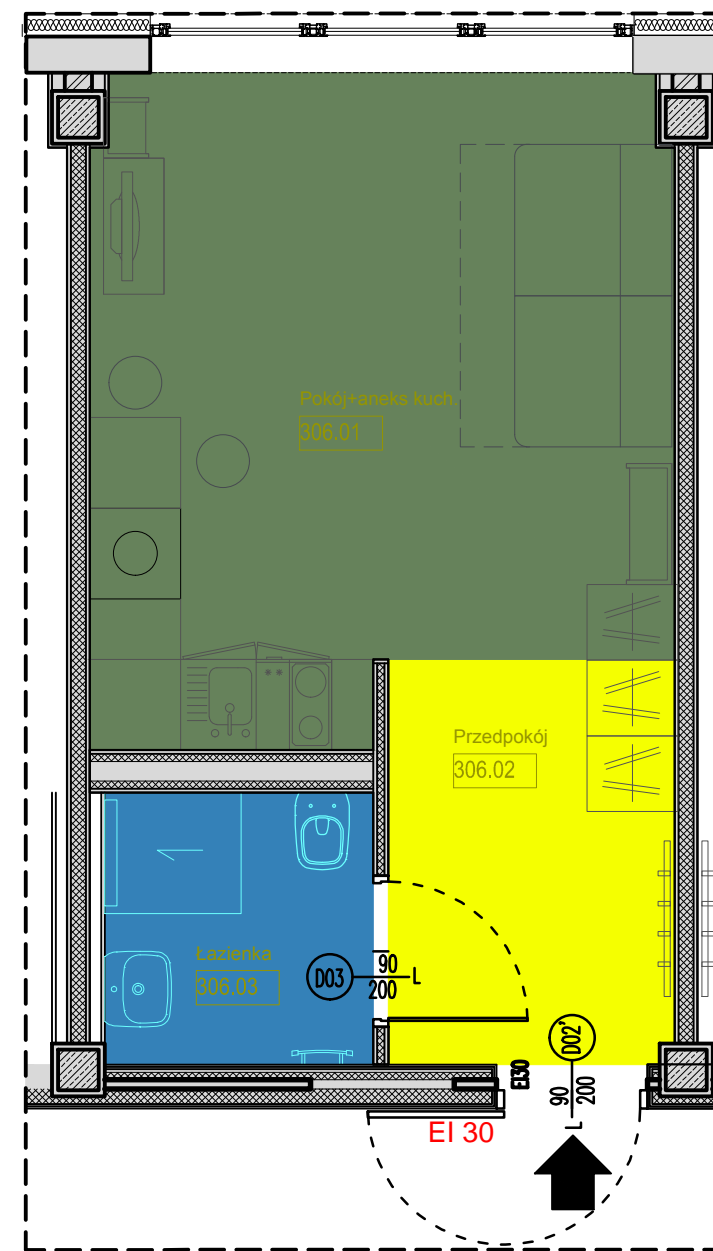

RZUT III PIETRA APARTAMENT NR 306

ZESTAWIENIE POMIESZCZEN I POWIERZCHNI APARTAMENT 306

NUMER_POMIESZCZENIA	NAZWA_POMIESZCZENIA	POWIERZCHNIA
306.01	Pokój+aneks kuch.	16.02
306.02	Przedpokój	5.06
306.03	Łazienka	3.2
		24.28