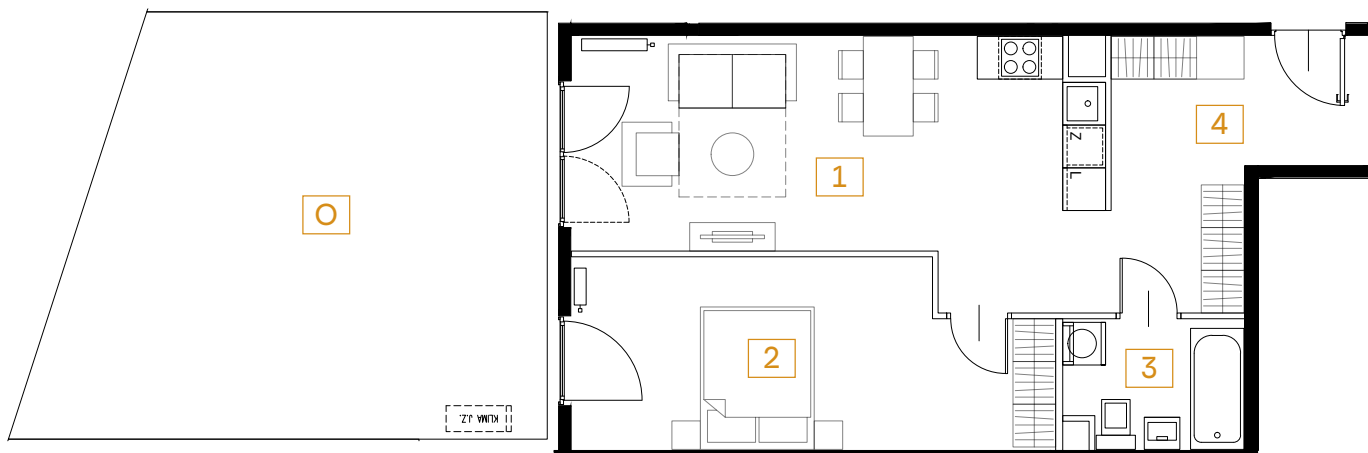

Mieszkanie 86

56.11 m²

piętro: 0

pokoje: 2

24

22

1	POKÓJ + ANEKS	23.39 m ²
2	POKÓJ	16.87 m ²
3	ŁAZIENKA	4.46 m ²
4	PRZEDPOKÓJ	11.39 m ²

o	OGRÓDEK	39.57 m ²
---	---------	----------------------

Przedstawiona aranżacja lokalu jest przykładowa, rysunki w tym zakresie mają charakter poglądowy.