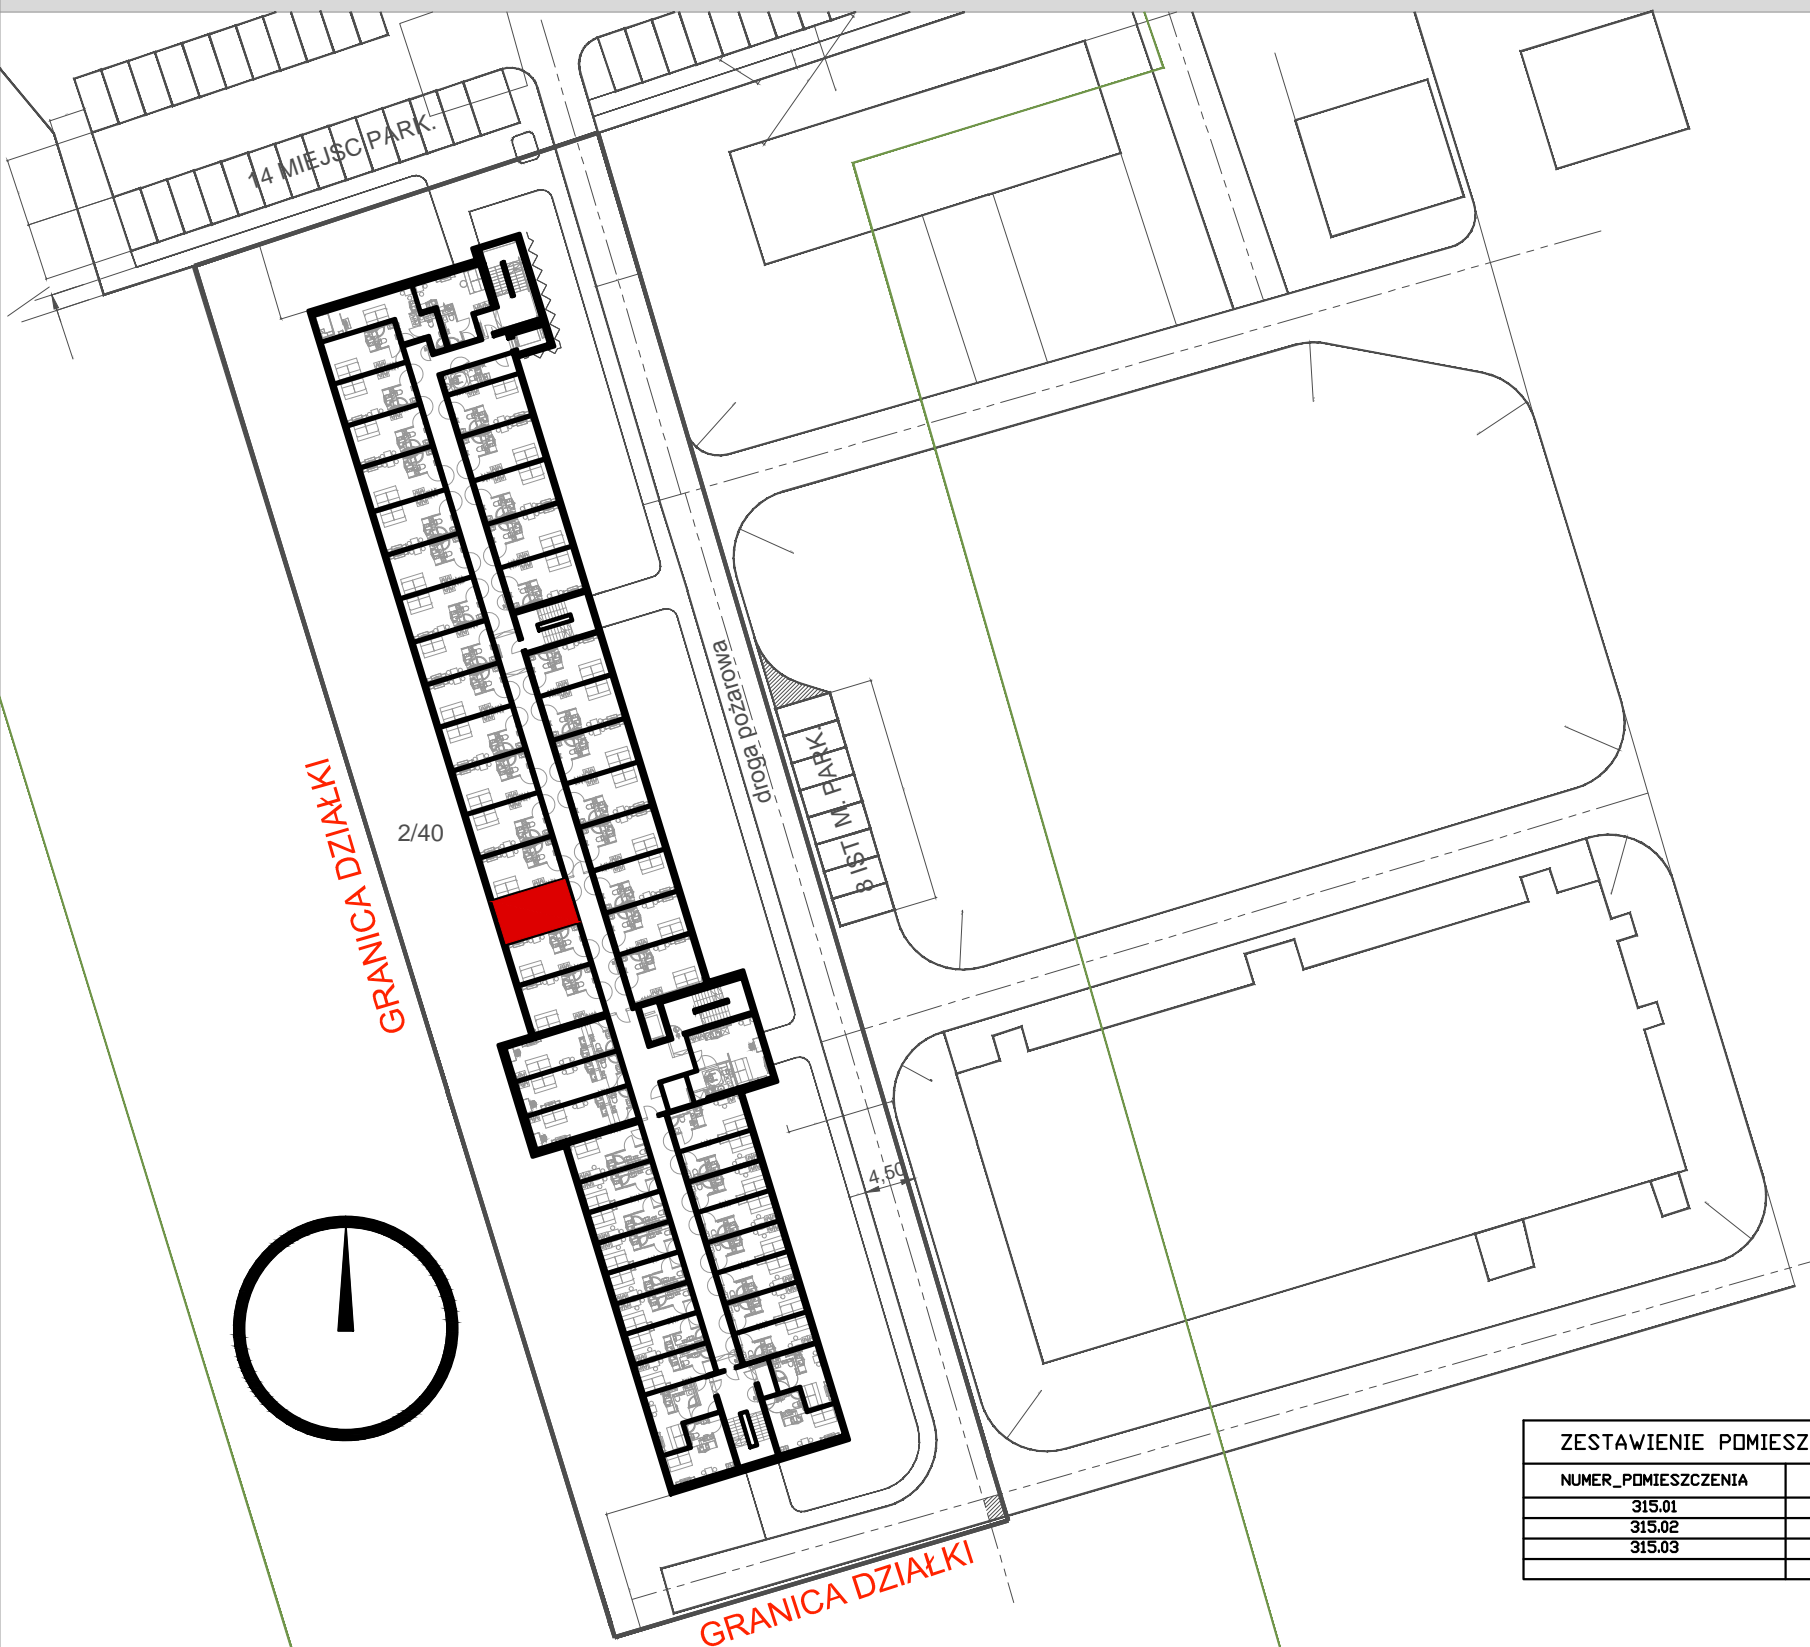

# RZUT III PIETRA APARTAMENT NR 315

ZESTAWIENIE POMIESZCZEN I POWIERZCHNI APARTAMENT 315

NUMER_POMIESZCZENIA	NAZWA_POMIESZCZENIA	POWIERZCHNIA
315.01	Pokój+aneks kuch.	15.43
315.02	Przedpokój	4.66
315.03	Łazienka	3.19
		23.28

LOKALIZACJA:  
WROCŁAW, OBREB: WROCŁAWSKIE PARKI BIZNESU- "BIERUTOWSKA PARK"  
UL. BIERUTOWSKA 57-59