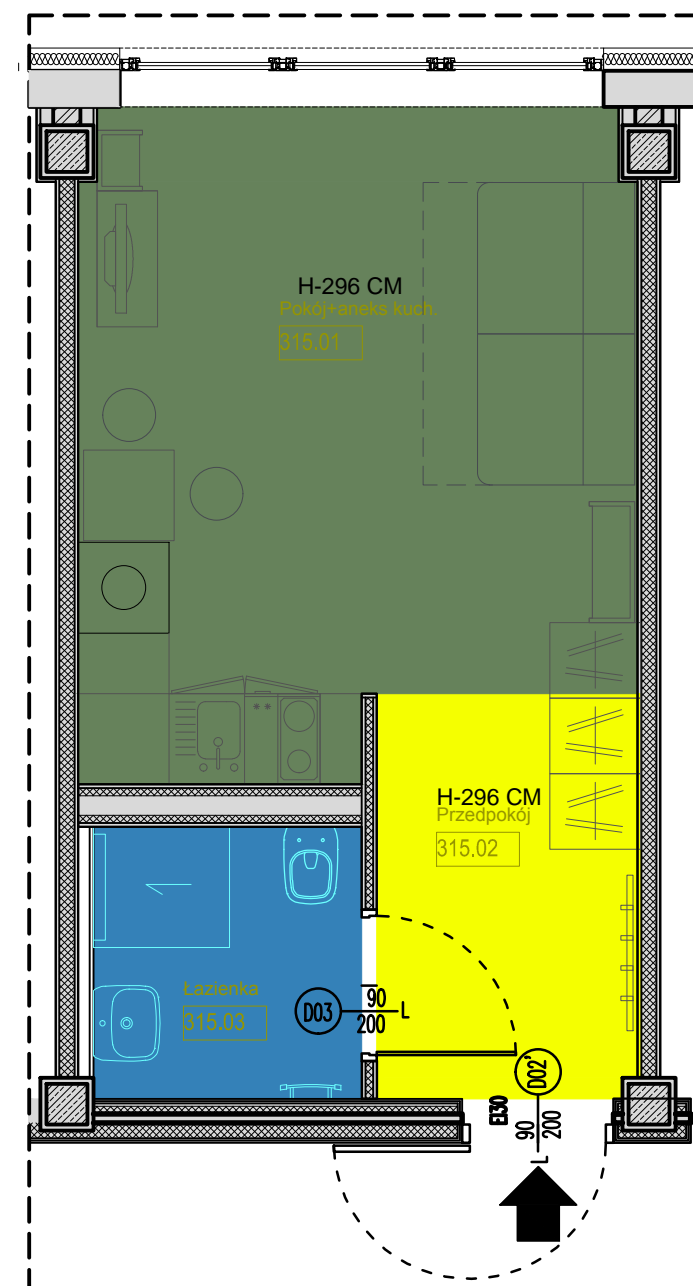

# RZUT III PIETRA APARTAMENT NR 315

ZESTAWIENIE POMIESZCZEN I POWIERZCHNI APARTAMENT 315

NUMER_POMIESZCZENIA	NAZWA_POMIESZCZENIA	POWIERZCHNIA
315.01	Pokój+aneks kuch.	15.43
315.02	Przedpokój	4.66
315.03	Łazienka	3.19
		23.28