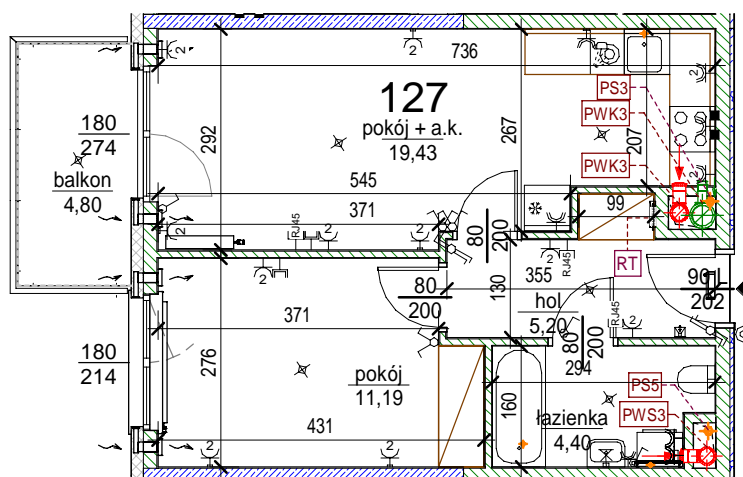

Rezydencja Liwska

Biurow Sprzedaży
Warszawa, ul. Wysockiego 43
rl@lwdevelopment.pl
tel. 501 502 512

Lokal 127

[m2]

127

piętro 4

M2

pokój + a.k.	19,43
hol	5,20
pokój	11,19
łazienka	4,40
	40,22
balkon	4,80
	4,80

Uwaga: mogą wystąpić niewielkie różnice wymiarów pomieszczeń oraz usytuowania przyborów sanitarnych, powstałe w trakcie realizacji prac budowlanych.

skala: 1/100

- elementy konstrukcji budynku	- kanalizacja sanitarna	- przełączniki oświetlenia	- wypust kinkietowy / oprawa kinkietowa zewn.
- ściany działowe wewnątrz lokalu, poza obudowami pionów instalacyjnych mogą być rozbrane	- wentylacja kuchni	- skrzynka bezpiecznikowa	- wypust sufitowy / oprawa sufitowa zewn.
- nawiew powietrza	- wentylacja okapu	- otwory: szerokość 90, wysokość 200	- gniazdo wtykowe pojedyncze / podwójne
- zawór ze złączką do węża ogrodowego	- wentylacja łazienki	- grzejnik	- gniazdo wtykowe hermetyczne pojedyncze/podwójne
- wideodomofon	- zasilanie kuchni	- grzejnik łazienkowy	- gniazdo teleinformatyczne / gniazdo RTV
- dzwonek do drzwi	- belka / nadproże	- skrzynka teletechniczna	- oświetlenie LED