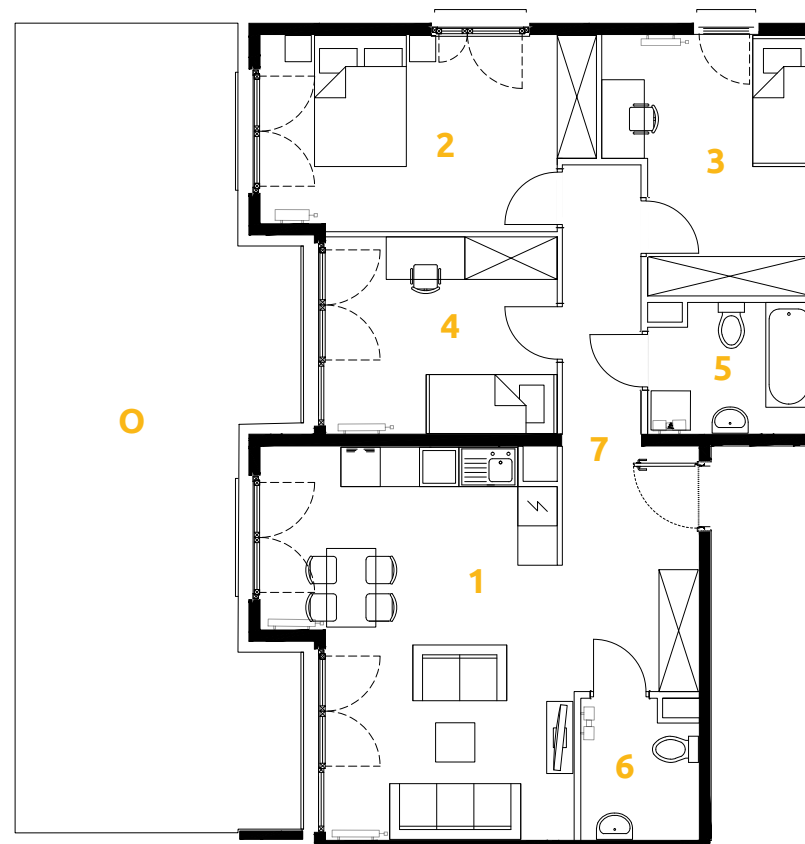

O₃
OSIEDLE
OSZON
ETAP 8

Tu żyj. Tu mieszkaj.

1	POKÓJ + ANEKS KUCHENNY	24.24 m ²
2	POKÓJ	14.54 m ²
3	POKÓJ	11.33 m ²
4	POKÓJ	10.54 m ²
5	ŁAZIENKA	4.77 m ²
6	TOALETA	3.63 m ²
7	PRZEDPOKÓJ	12.91 m ²
O	OGRÓDEK	47.46 m ²

4 POKOJE | 81.96 m²

Budynek: 2

Piętro: 0

Mieszkanie: 6

Przedstawiona aranżacja lokalu jest przykładowa, rysunki w tym zakresie mają charakter poglądowy.

Biuro sprzedaży:
ul. Stefana Banacha 39/U1
31-235 Kraków