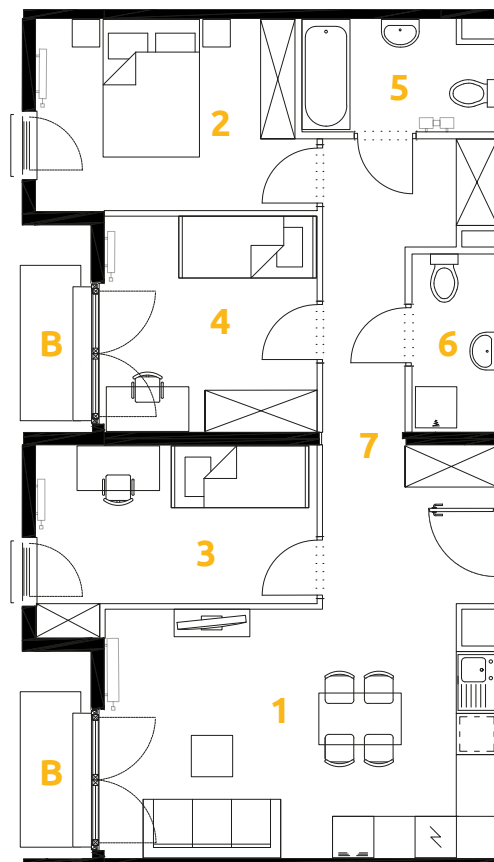

O₃
OSIEDLE
OSZON
ETAP 8

Tu żyj. Tu mieszkaj.

1	POKÓJ + ANEKS KUCHENNY	20.24 m ²
2	POKÓJ	10.79 m ²
3	POKÓJ	9.81 m ²
4	POKÓJ	9.64 m ²
5	ŁAZIENKA	4.43 m ²
6	ŁAZIENKA	3.21 m ²
7	PRZEDPOKÓJ	13.29 m ²
B	BALKON	1.99 m ²
B	BALKON	1.99 m ²

4 POKOJE | 71.41 m²

Budynek: 2

Piętro: 5

Mieszkanie: 44

Przedstawiona aranżacja lokalu jest przykładowa, rysunki w tym zakresie mają charakter poglądowy.

Biuro sprzedaży:
ul. Stefana Banacha 39/U1
31-235 Kraków