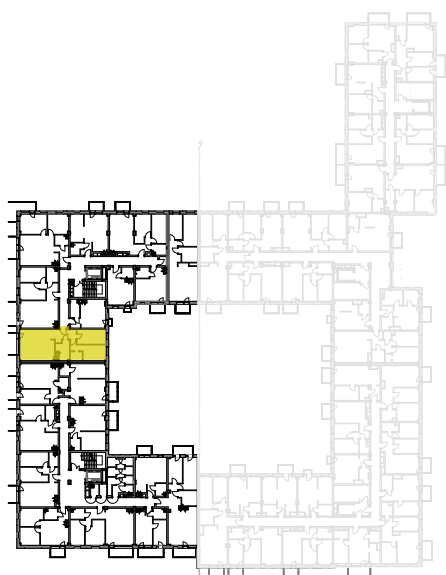

ETAP I

klatka E

mieszkania nr 300,309,318,327

Mieszkanie	
Kond.	Nr
3	300
4	309
5	318
6	327

Mieszkania nr 300,309,318,327	
hall	5,9
łazienka	6,1
pokój 1	11,3
pokój 2	15,3
salon + aneks kuch.	29,5
	68,1 m ²