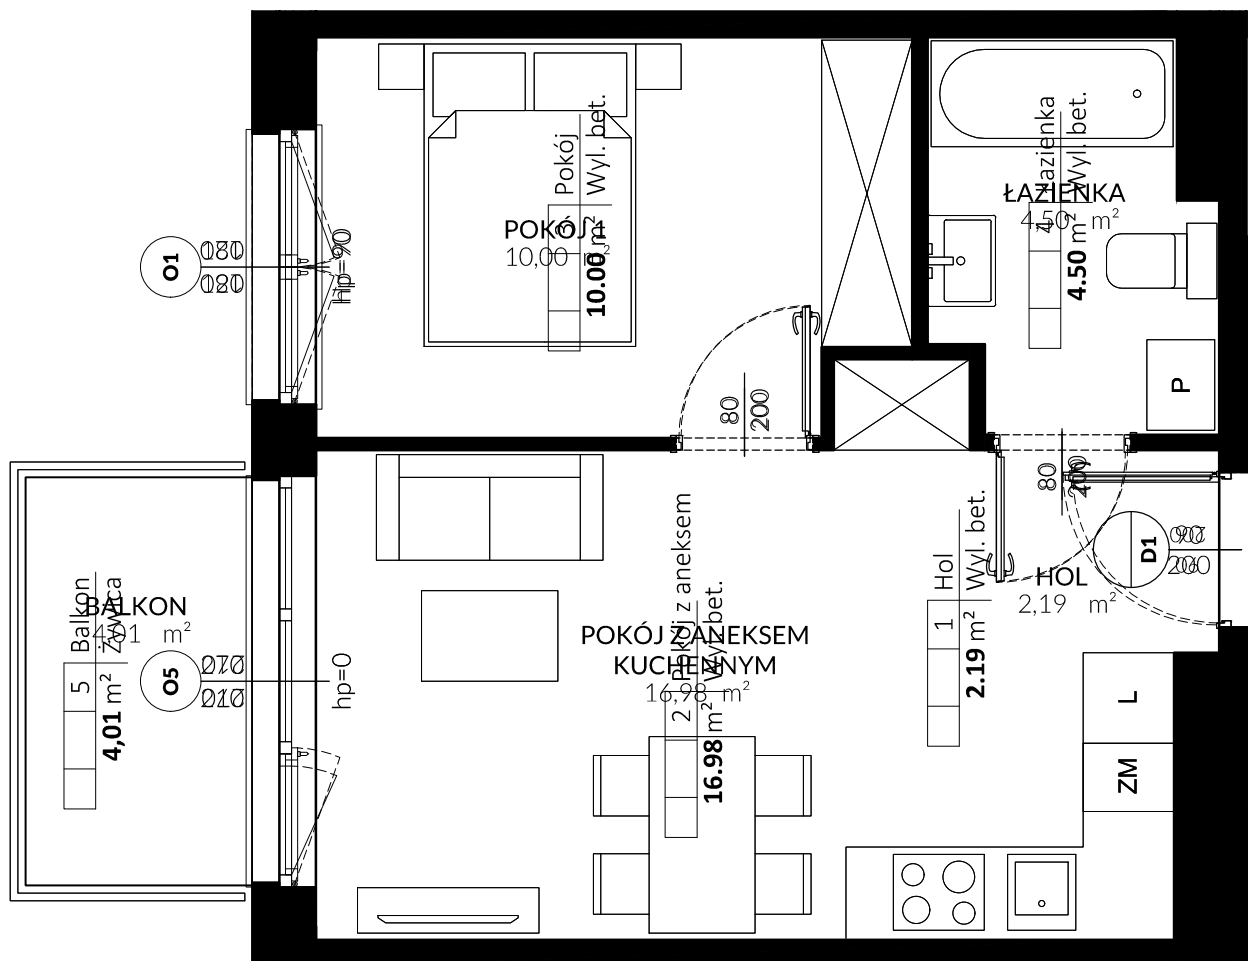

C/M43

TRITON KAMPINOS

BUDYNEK C
PIĘTRO 3
LOKAL NR M43

HOL	2,19 m ²
POKÓJ Z ANEKSEM	16,98 m ²
POKÓJ 1	10,00 m ²
ŁAZIENKA	4,50 m ²

POWIERZCHNIA 33,67 m²

+ BALKON 4,01 m²

* ARANŻACJA WNĘTRZ I OTOCZENIA BUDYNKU MA WYŁĄCZNIE CHARAKTER POGLĄDOWY; WYPOSAŻENIE WNĘTRZ I OTOCZENIA BUDYNKU NIE STANOWI PRZEDMIOTU UMOWY.