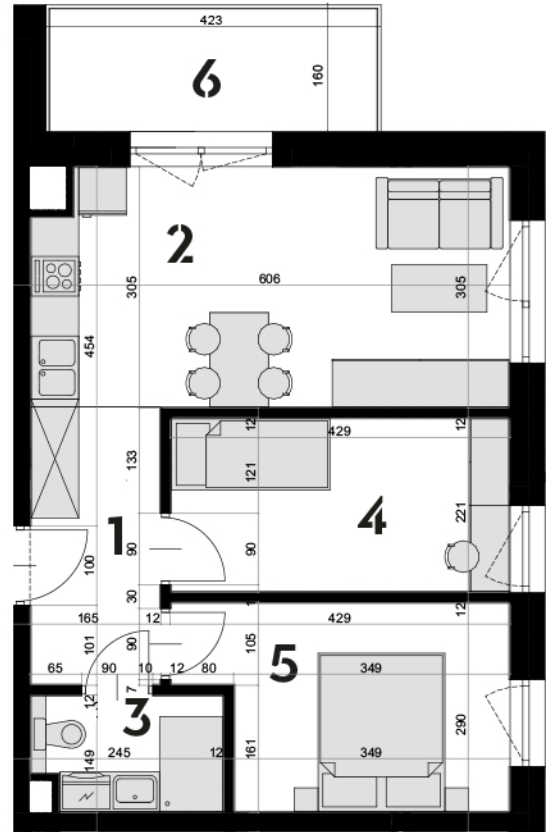

## MIESZKANIE OK-20

**2 PIĘTRO**  
**3 POKOJE**

1 przedpokój	5,67 m <sup>2</sup>
2 salon z aneks. kuch.	17,87 m <sup>2</sup>
3 łazienka	3,36 m <sup>2</sup>
4 pokój	9,29 m <sup>2</sup>
5 pokój	9,92 m <sup>2</sup>
<b>RAZEM</b>	<b>46,11 m<sup>2</sup></b>
6 balkon	6,80 m <sup>2</sup>