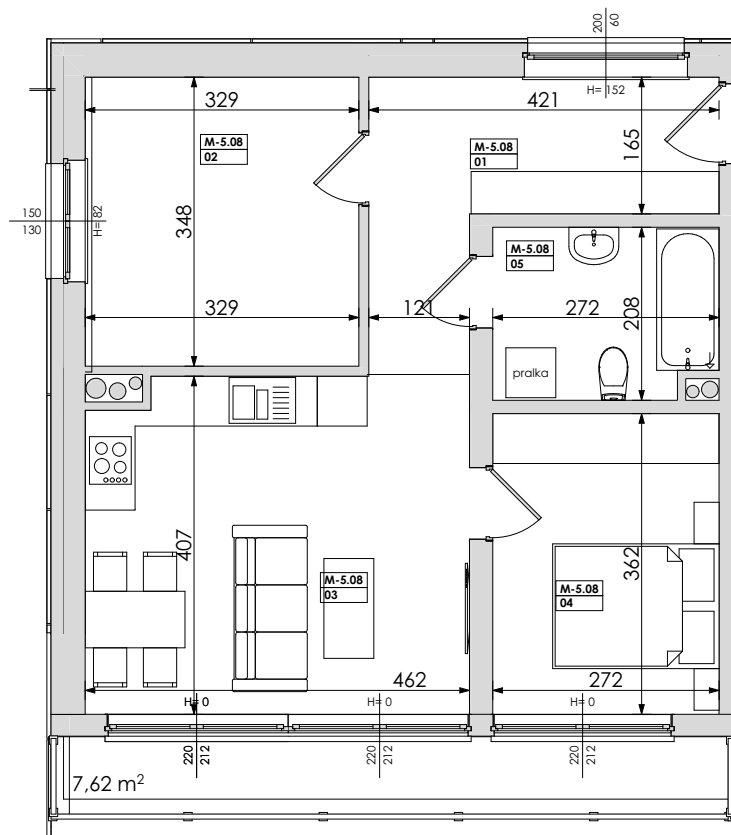

ZESTAWIENIE POWIERZCHNI

Mieszkanie nr	Nr pom.	Nazwa pomieszczenia	Powierzchnia	Wys.	Kubatura
M-5.08	01	korytarz	9,26	254	23,52
	02	pokój	11,43	254	29,04
	03	pokój dz.+aneks.kuch.	18,49	254	46,95
	04	pokój	9,84	254	24,98
	05	łazienka	5,48	254	13,91
			54,50 m²		138,40 m³

Powyższe rysunki mają charakter poglądowy. Zastępujemy sobie prawo do wprowadzenia zmian.

powierzchnia mieszkania 54,50 m²