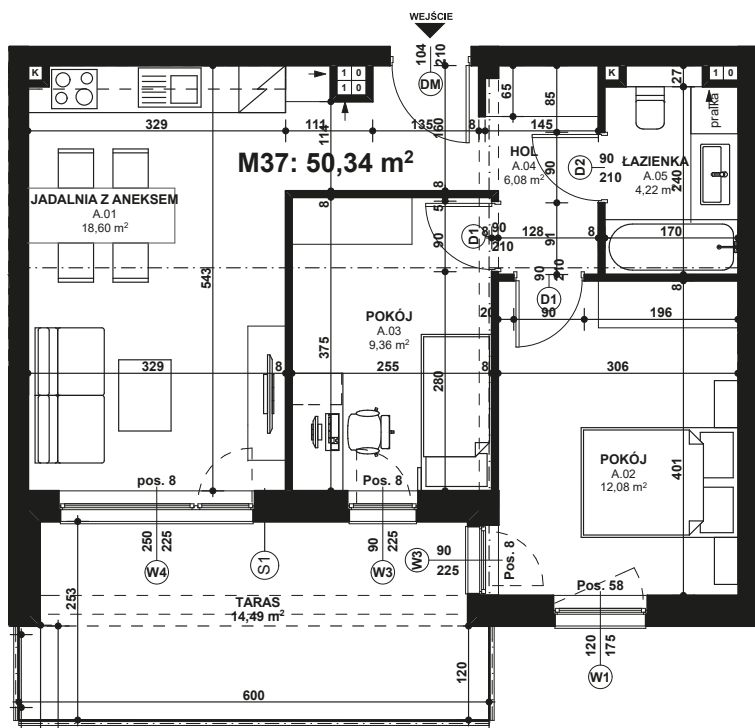

Piano
PARK
KOMPOZYCJA PIĘKNA

APARTAMENT NR: 37

powierzchnia - 50,34 M²
piętro 1, budynek H

ZOBACZ CENĘ APARTAMENTU

A.01 JADALNIA Z ANEKSEM	18,60 m ²
A.02 POKÓJ	12,08 m ²
A.03 POKÓJ	9,36 m ²
A.04 HOL	6,08 m ²
A.05 ŁAZIENKA	4,22 m ²
TARAS	14,49 m ²