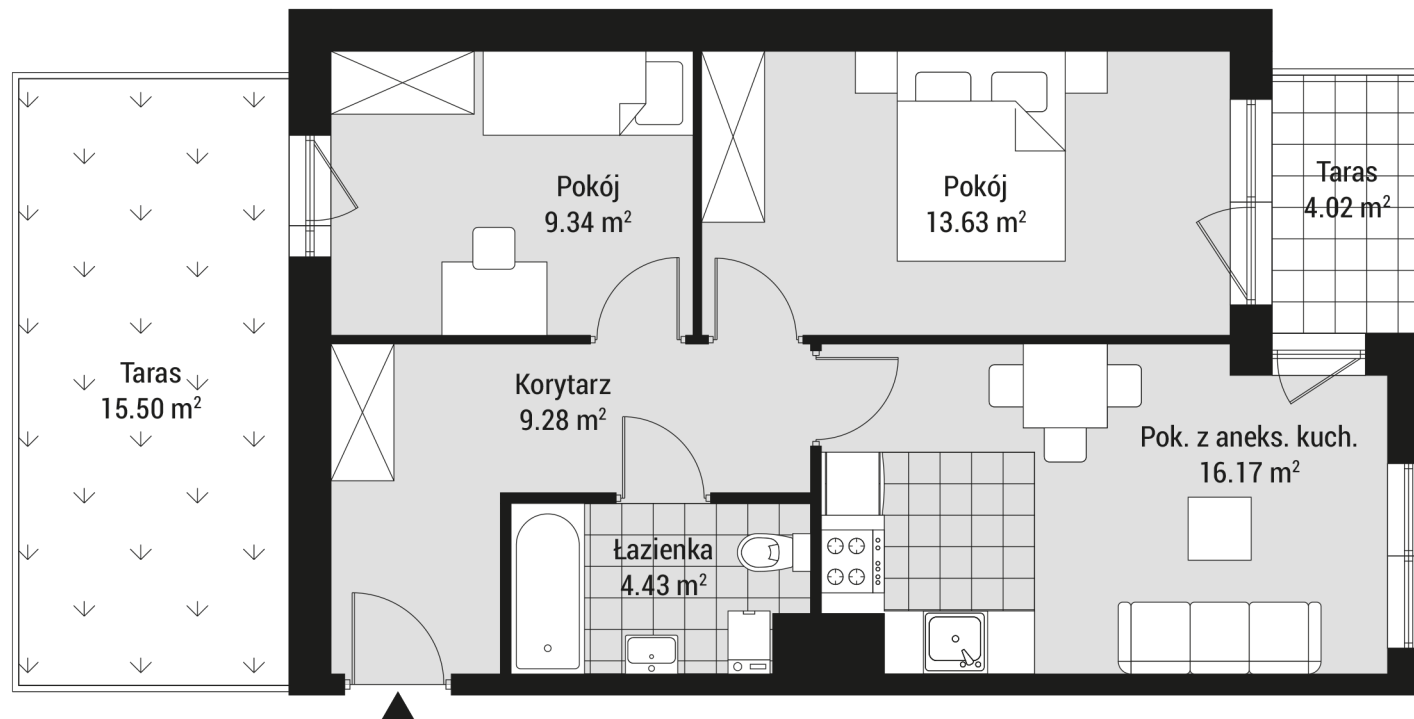

mieszkanie nr

37

budynek 28

1 piętro