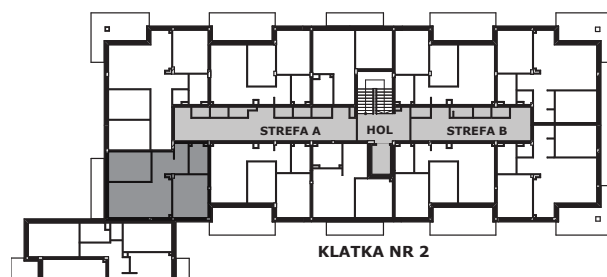

Piano
PARK
KOMPOZYCJA PIĘKNA

APARTAMENT NR: 37

powierzchnia - 53,74 M²
piętro 1, budynek G

B.01 POKÓJ Z ANEKSEM	19,38 m ²
B.02 POKÓJ	12,33 m ²
B.03 HOL	7,32 m ²
B.04 POKÓJ	10,27 m ²
B.05 ŁAZIENKA	4,44 m ²
TARAS	6,60 m ²