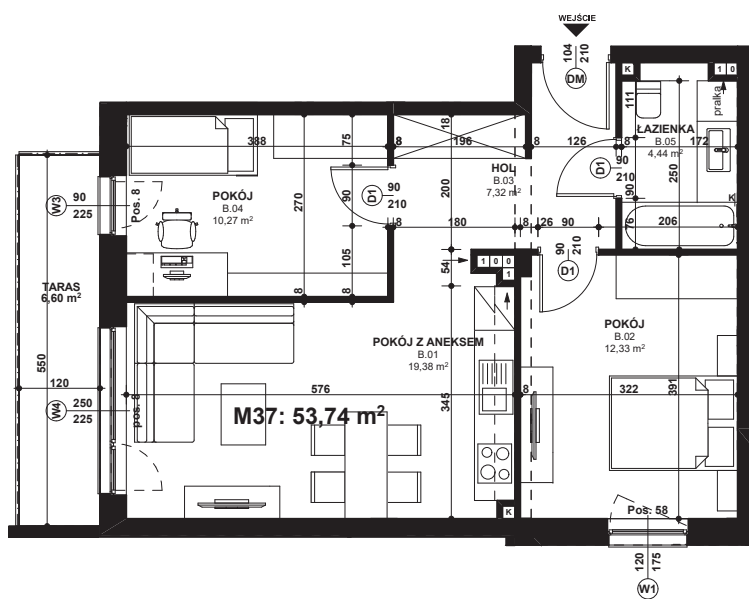

Piano
PARK
KOMPOZYCJA PIĘKNA

APARTAMENT NR: 37

powierzchnia - 53,74 M²
piętro 1, budynek G

B.01 POKÓJ Z ANEKSEM	19,38 m ²
B.02 POKÓJ	12,33 m ²
B.03 HOL	7,32 m ²
B.04 POKÓJ	10,27 m ²
B.05 ŁAZIENKA	4,44 m ²
TARAS	6,60 m ²