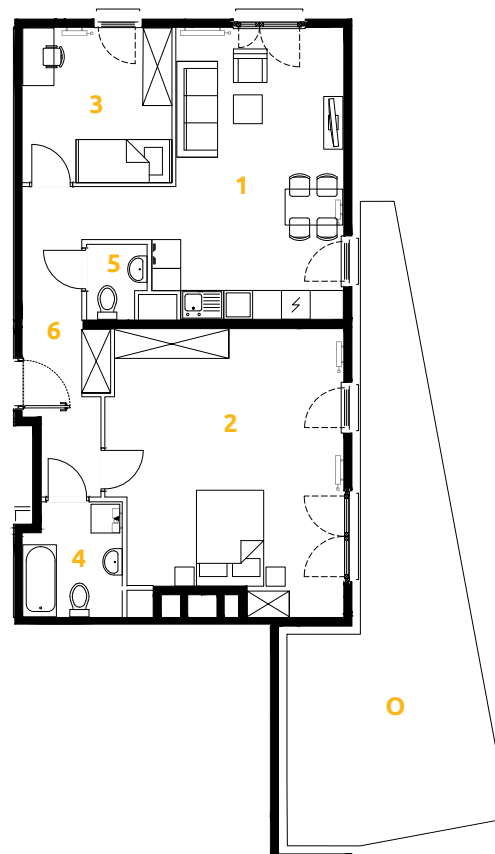

O₃
OSIEDLE
OSZON
ETAP 8

Tu żyj. Tu mieszkaj.

1	POKÓJ + ANEKS KUCHENNY	22.18 m ²
2	POKÓJ	26.66 m ²
3	POKÓJ	10.02 m ²
4	ŁAZIENKA	4.70 m ²
5	TOALETA	1.81 m ²
6	PRZEDPOKÓJ	10.53 m ²
O	OGRÓDEK	32.07 m ²

3 POKOJE | 75.90m²

Budynek: 2

Piętro: 0

Mieszkanie: 7

Przedstawiona aranżacja lokalu jest przykładowa, rysunki w tym zakresie mają charakter poglądowy.

Biurow sprzedaży:
ul. Stefana Banacha 39/U1
31-235 Kraków

www.osiedleozon.pl
biuro@megapolis.pl
(12) 300 00 77