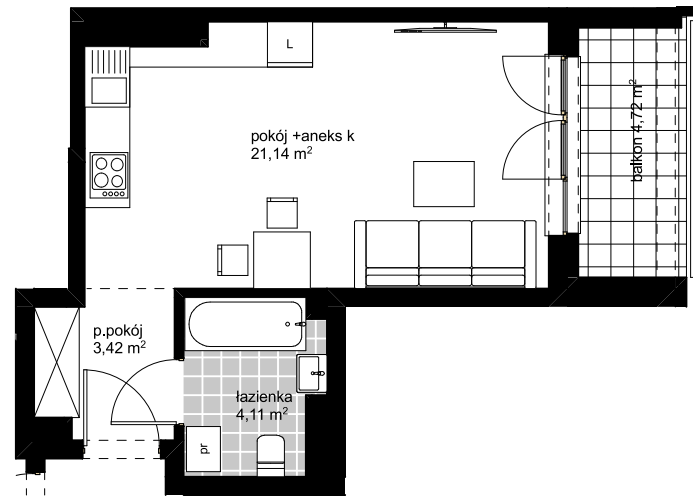

11 000 zł/m<sup>2</sup>

UL.KOPERNIKA 47/49  
ŁÓDŹ

**B35**

PU: 28,67 M2  
PIĘTRO 5

- ŚCIANY STAŁE  
bez możliwości demontażu
- ŚCIANY DZIAŁOWE  
z możliwością demontażu

POWIERZCHNIE POMIESZCZEŃ PODANO W  
PRZYBLIŻENIU, DOKŁADNE WIELKOŚCI  
OKREŚLONE ZOSTANĄ NA PODSTAWIE  
OBMIARU POWYKONAWCZEGO