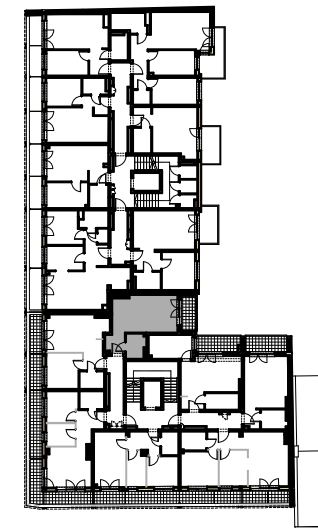

11 000 zł/m<sup>2</sup>

UL.KOPERNIKA 47/49  
ŁÓDŹ

**B35**

PU: 28,67 M2  
PIĘTRO 5

- ŚCIANY STAŁE  
bez możliwości demontażu
- ŚCIANY DZIAŁOWE  
z możliwością demontażu

POWIERZCHNIE POMIESZCZEŃ PODANO W  
PRZYBLIŻENIU, DOKŁADNE WIELKOŚCI  
OKREŚLONE ZOSTANĄ NA PODSTAWIE  
OBMIARU POWYKONAWCZEGO