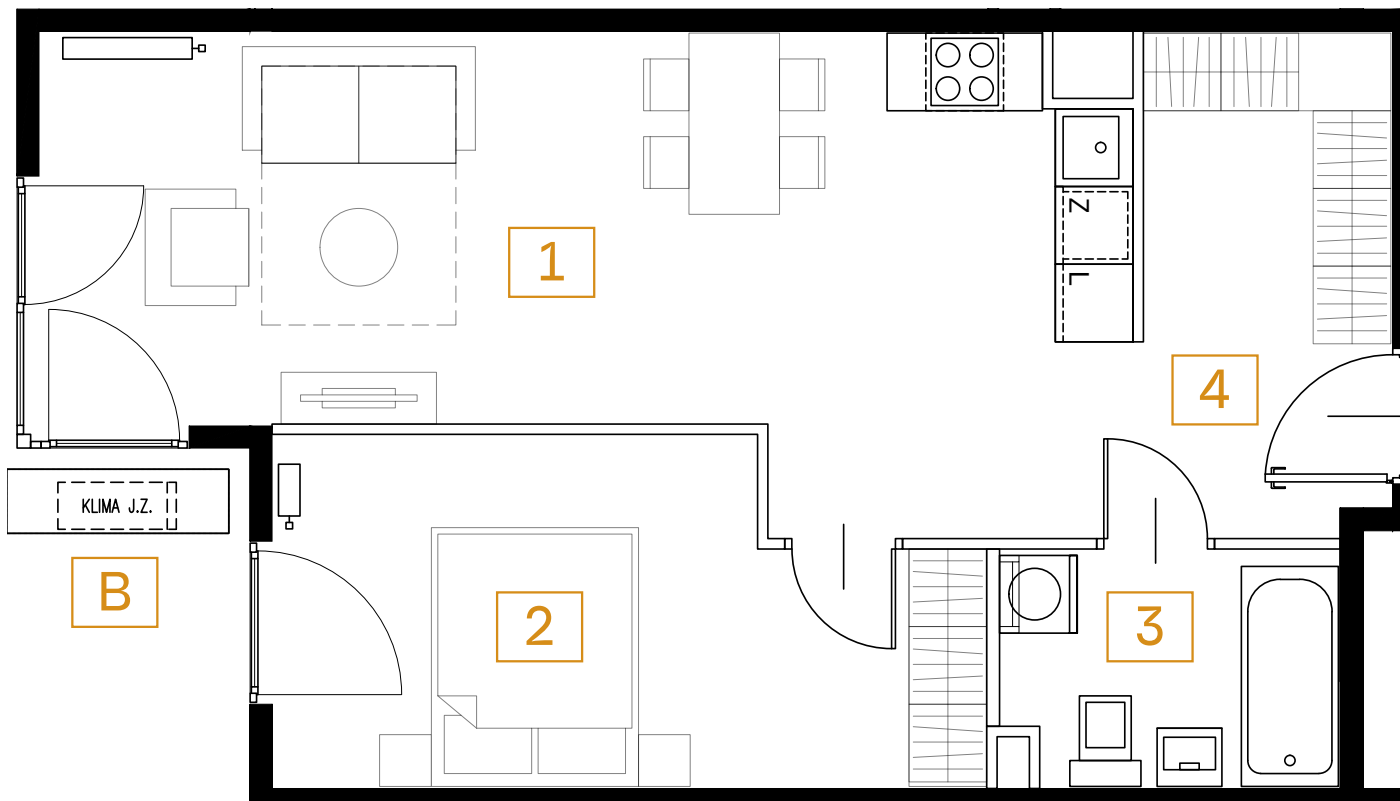

Mieszkanie 14

53.12 m²

piętro: 1

pokoje: 2

24

22

1	POKÓJ + ANEKS	26.00 m ²
2	POKÓJ	13.41 m ²
3	ŁAZIENKA	4.66 m ²
4	PRZEDPOKÓJ	9.05 m ²

B	BALKON	0.85 m ²
---	--------	---------------------

Przedstawiona aranżacja lokalu jest przykładowa, rysunki w tym zakresie mają charakter poglądowy.