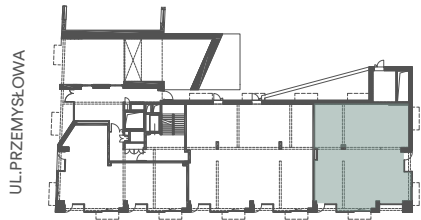

3

RYNEK WILDECKI

RYNEK WILDECKI

LOKAL 0/3

Powierzchnia 156.24 m²

- ŚCIANY BEZ MOŻLIWOŚCI ROZBIÓRKI
- ▨ ŚCIANY Z MOŻLIWOŚCIĄ ROZBIÓRKI
- - - - - PODCIĄGI