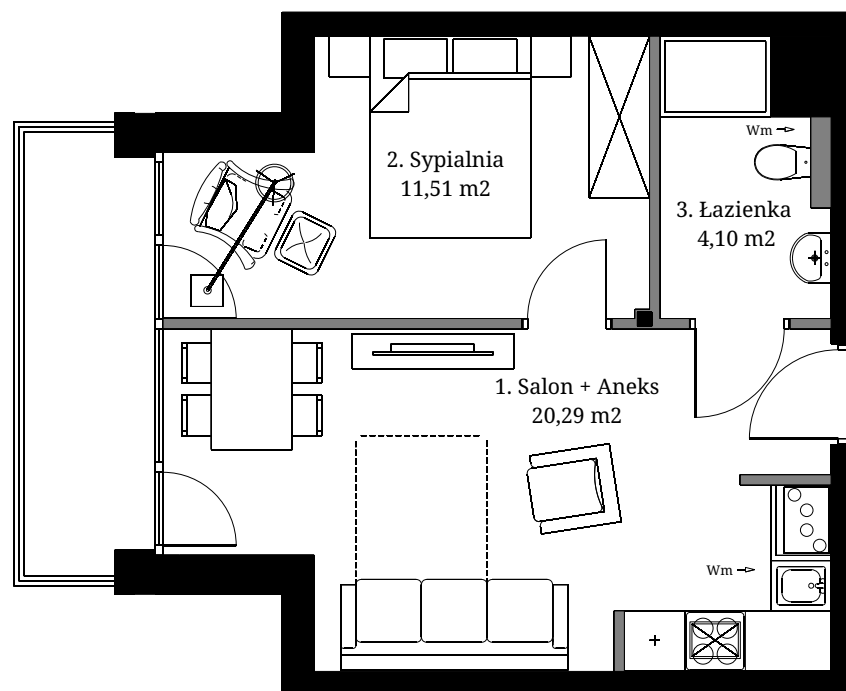

Seidorf

Mountain Resort

— 1899 —

Lokal D.4.8

Powierzchnia wewnętrzna: 37,17 m2  
 Powierzchnia użytkowa: 35,90 m2

1. Salon + Aneks	20,29 m2
2. Sypialnia	11,51 m2
3. Łazienka	4,10 m2

Powierzchnia pod ścianami demontowanymi 1,27 m2  
 Powierzchnia balkonu 4,74 m2

Lokalizacja lokali w obiekcie:

- Obrys lokalu D.4.8
- Część wspólna

Rzut Poddasza 2

- Ściana z możliwością demontażu

- Ściana bez możliwości demontażu