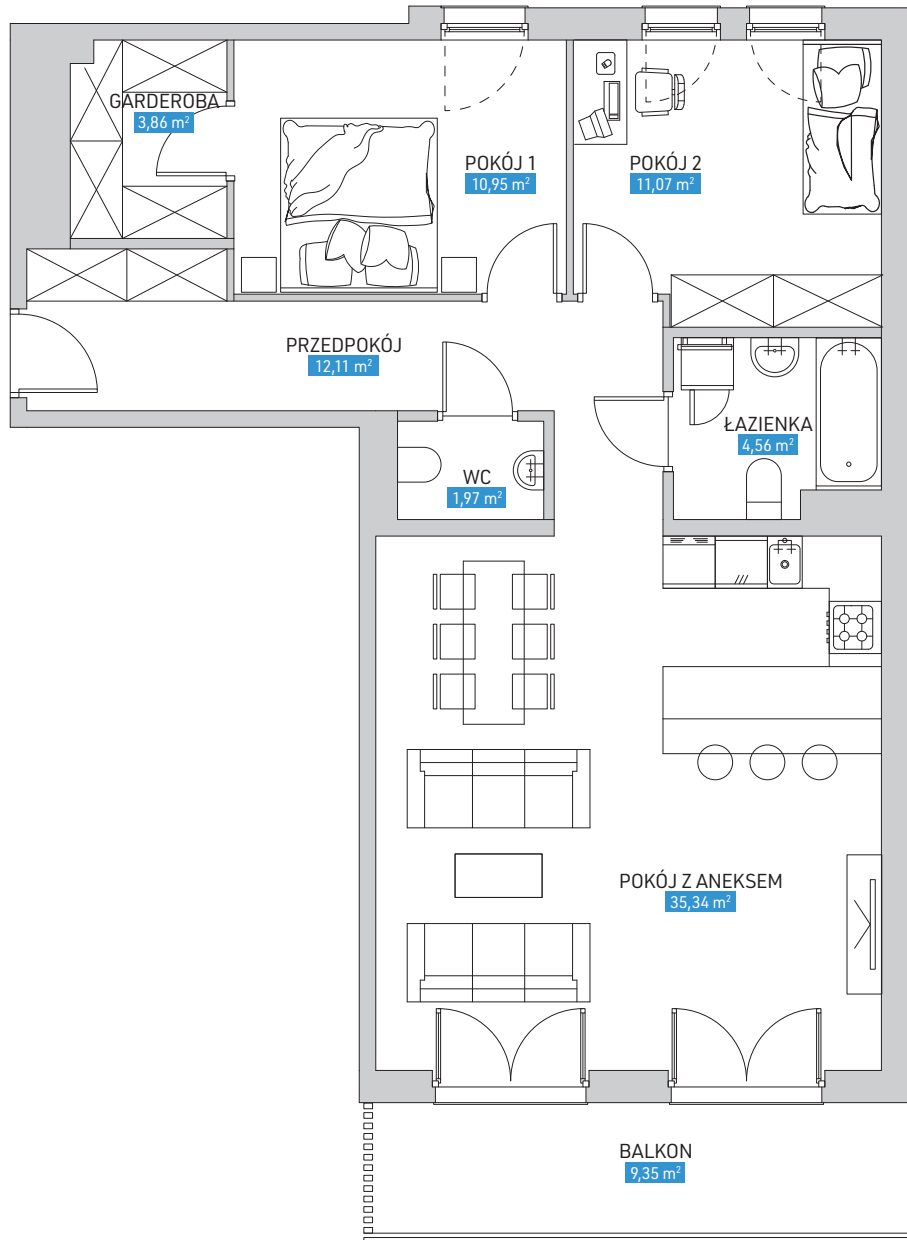

WILLA ZALESIE
ul. Kobierzyńska 145 | Kraków

Piętro 1	Mieszkanie 1
Przedpokój	12,11 m ²
Garderoba	3,86 m ²
Pokój 1	10,95 m ²
Pokój 2	11,07 m ²
Łazienka	4,56 m ²
Pokój z an. kuchennym	35,34 m ²
WC	1,97 m ²
Balkon	9,35 m ²
POW. UŻYTKOWA	79,86 m²