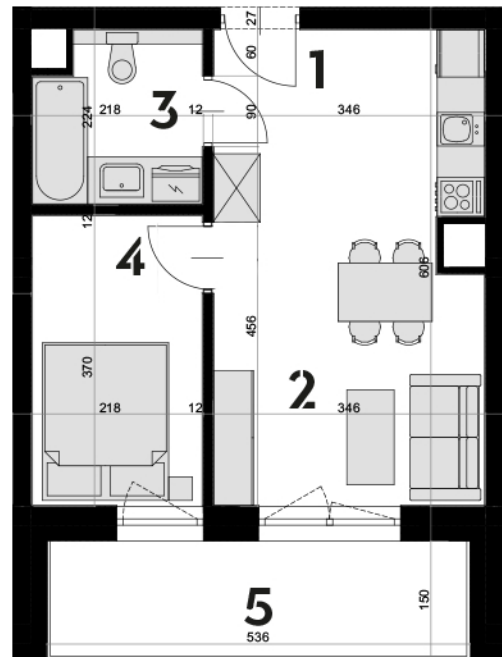

MIESZKANIE OK-44

5 PIĘTRO
2 POKOJE

1 przedpokój	2,70 m ²
2 salon z aneks. kuch.	17,53 m ²
3 łazienka	4,44 m ²
4 pokój	7,89 m ²

RAZEM 32,56 m²

5 loggia	8,00 m ²
----------	---------------------