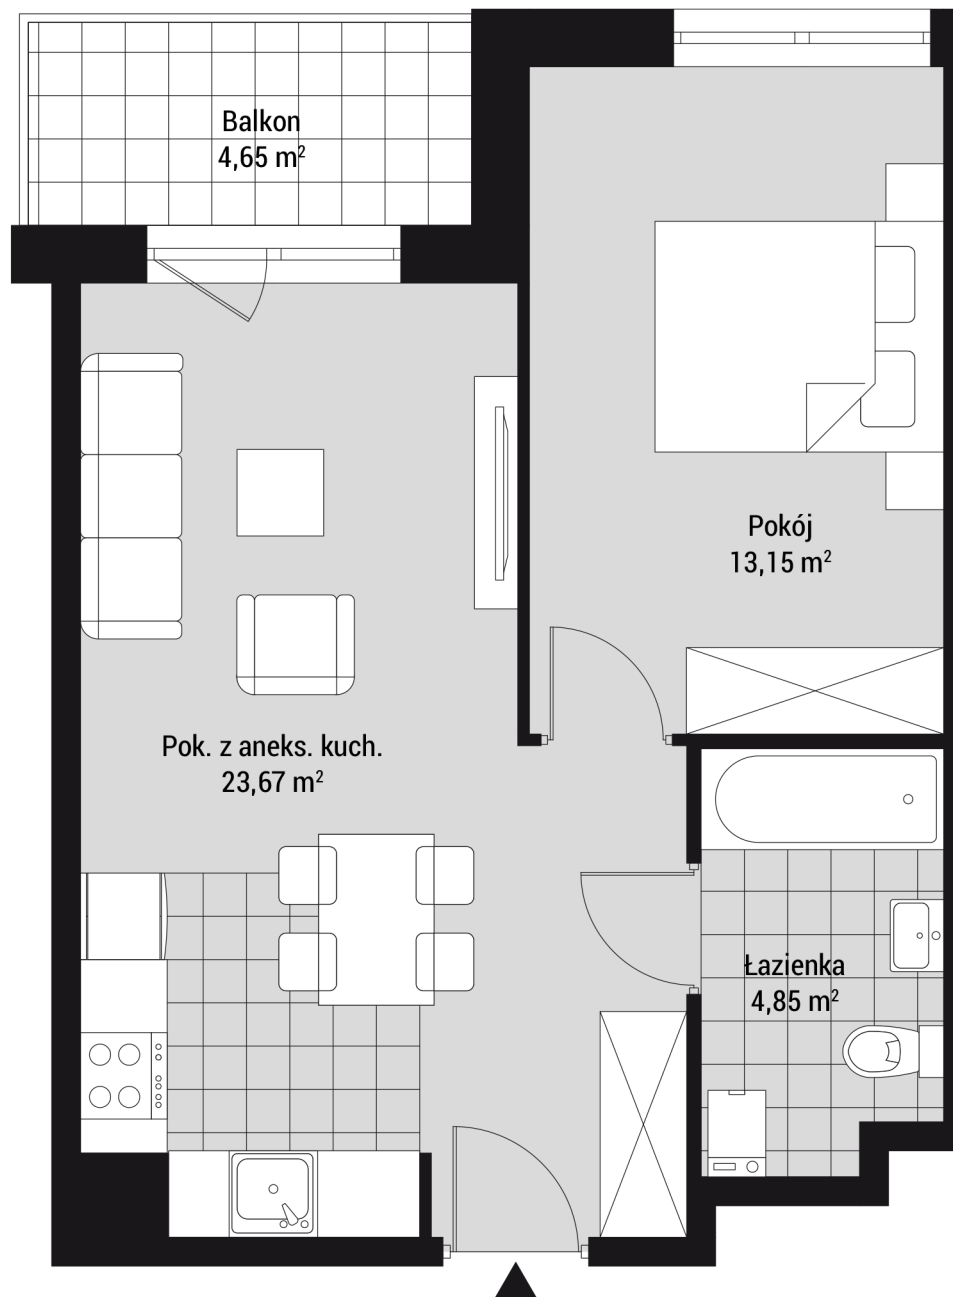

**WAWEL
SERVICE**

NA BŁONIE 106

Na błonie 106, Kraków

powierzchnia użytkowa

41,67 m²

pokój	23,67 m ²
pokój	13,15 m ²
łazienka	4,85 m ²
balkon	4,65 m ²

mieszkanie nr

21