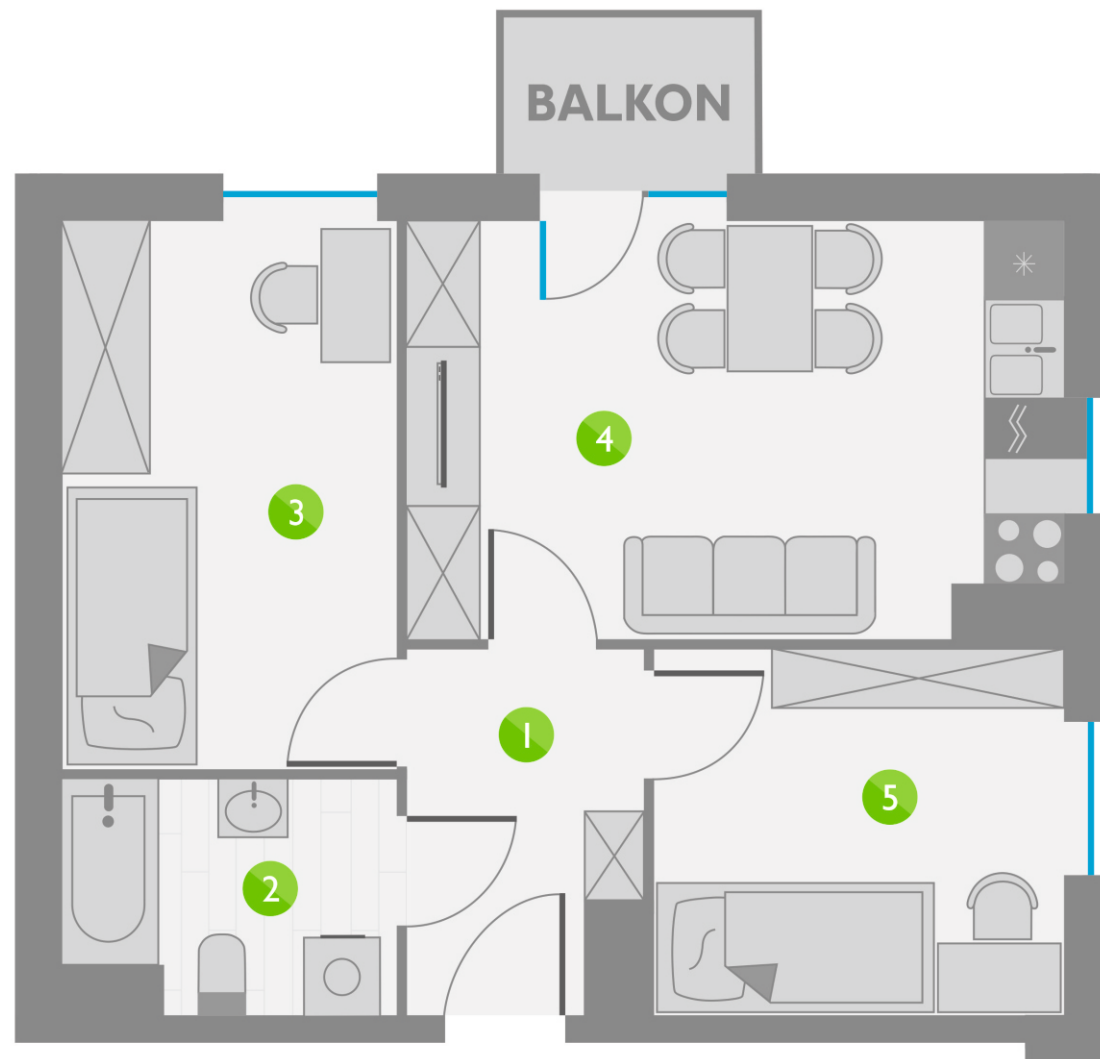

Os. Lotnictwa Polskiego 12

21

PIĘTRO 2

1	PARTER
11	P. 1
21	P. 2
31	P. 3
41	P. 4
51	P. 5
61	P. 6
71	P. 7
81	P. 8

ZESTAWIENIE POMIESZCZEŃ:

1	KORYTARZ	5,24 m ²
2	ŁAZIENKA	4,43 m ²
3	POKÓJ	11,00 m ²
4	POKÓJ Z ANEKSEM KUCHENNYM	16,12 m ²
5	GARDEROBA	8,92 m ²
ŁĄCZNIE:		45,71 m ²

USYTUOWANIE LOKALU: