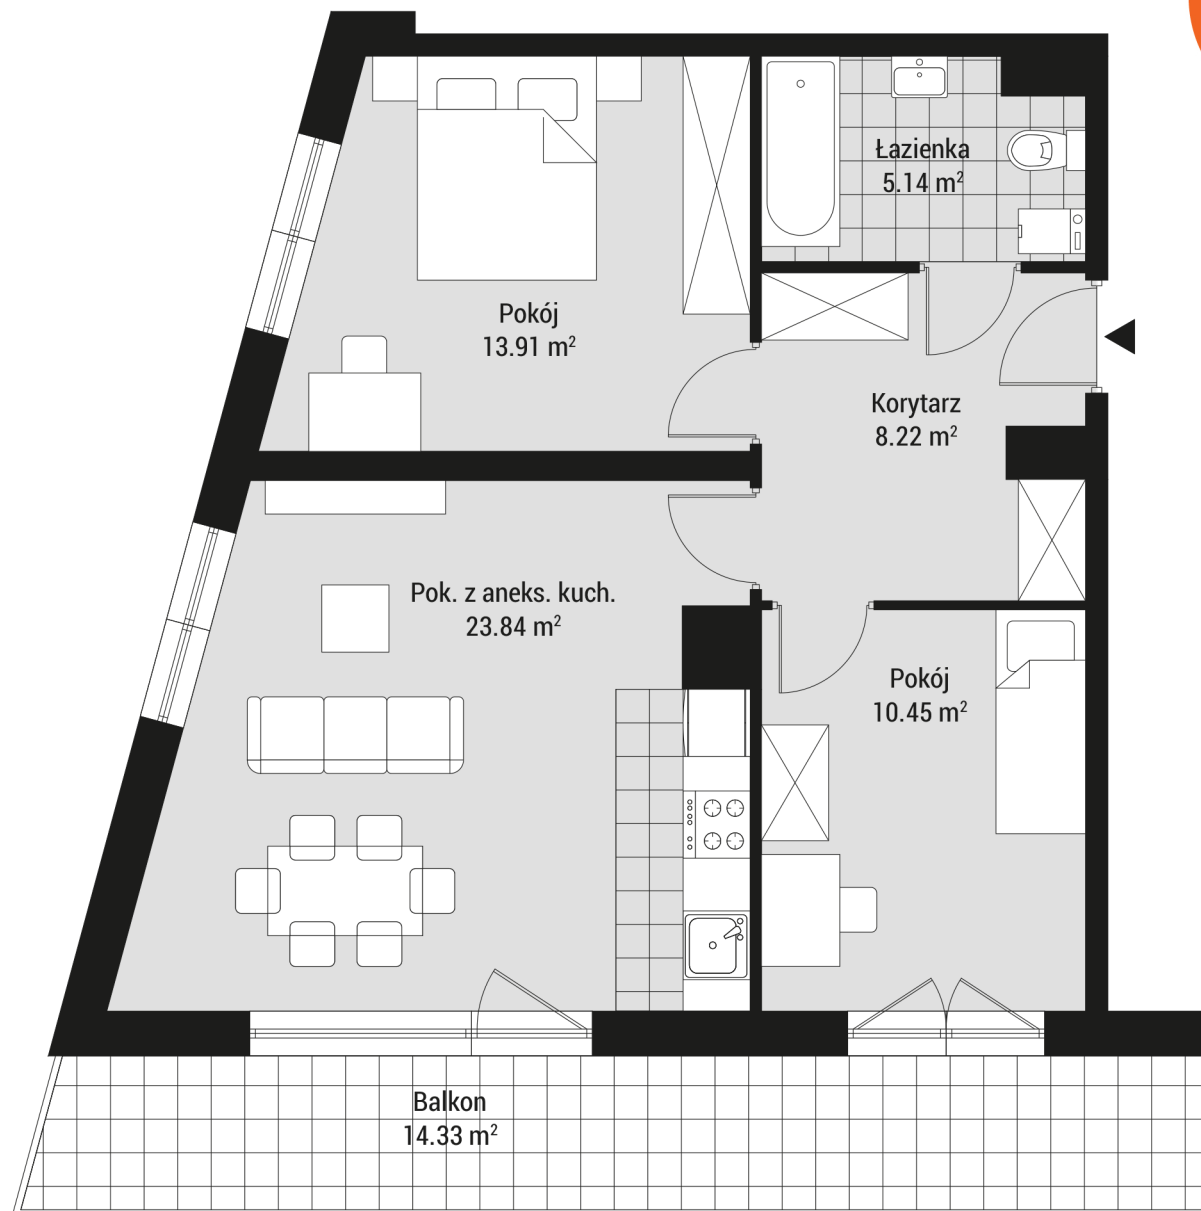

**WAWEL
SERVICE**

LEMA III

Lema 28, Kraków

powierzchnia użytkowa

61,57 m²

pokój	23,84 m ²
pokój	13,91 m ²
łazienka	5,14 m ²
korytarz	8,22 m ²
pokój	10,45 m ²

mieszkanie nr

21