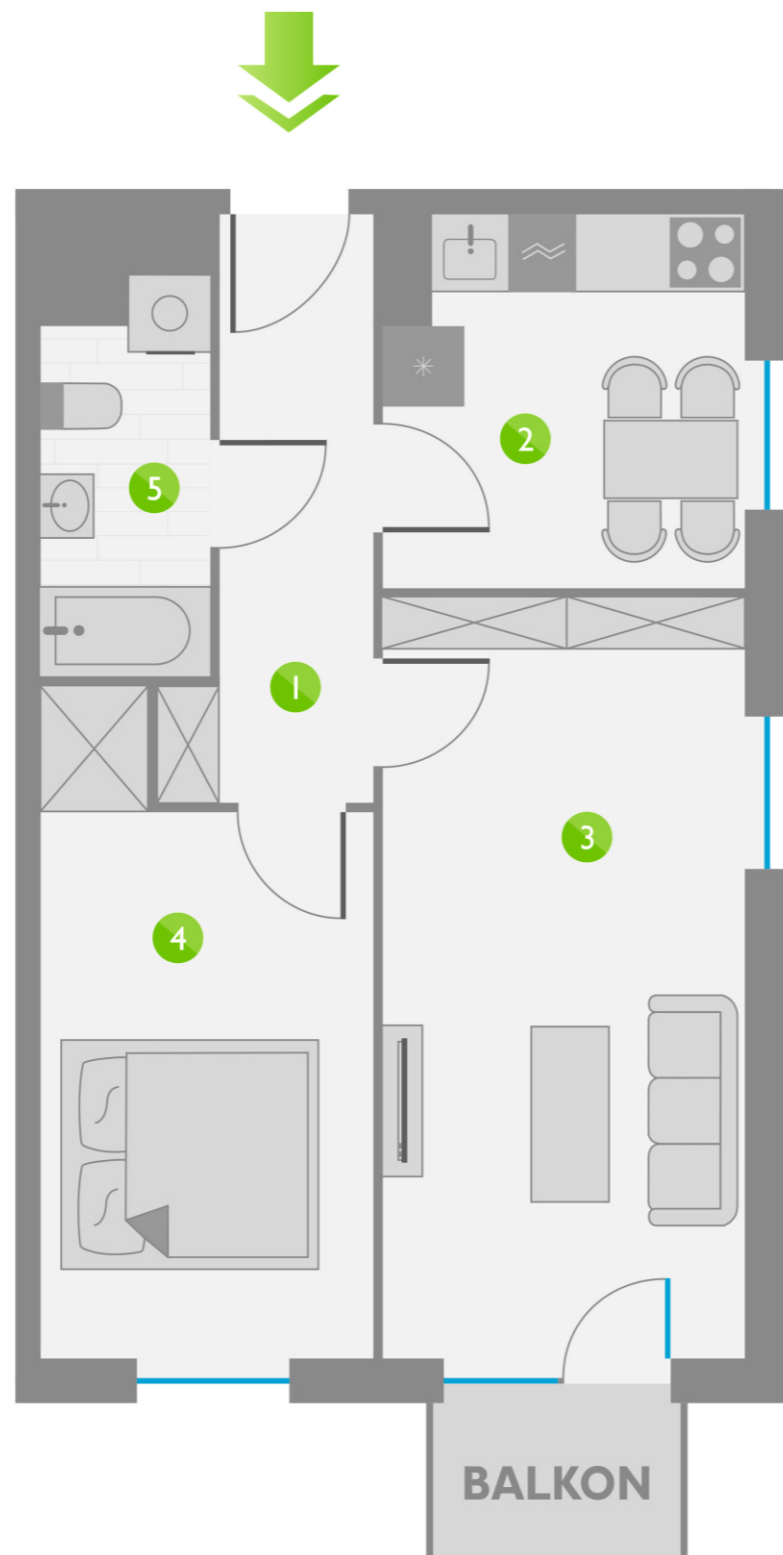

Os. Lotnictwa Polskiego 12

22

PIĘTRO 3

2	P. 1
12	P. 2
22	P. 3
32	P. 4
42	P. 5
52	P. 6
62	P. 7
72	P. 8

ZESTAWIENIE POMIESZCZEŃ:

1	KORYTARZ	6,14 m ²
2	KUCHNIA	8,06 m ²
3	POKÓJ	17,03 m ²
4	POKÓJ	12,06 m ²
5	ŁAZIENKA	3,99 m ²
ŁĄCZNIE:		47,28 m ²

USYTUOWANIE LOKALU: