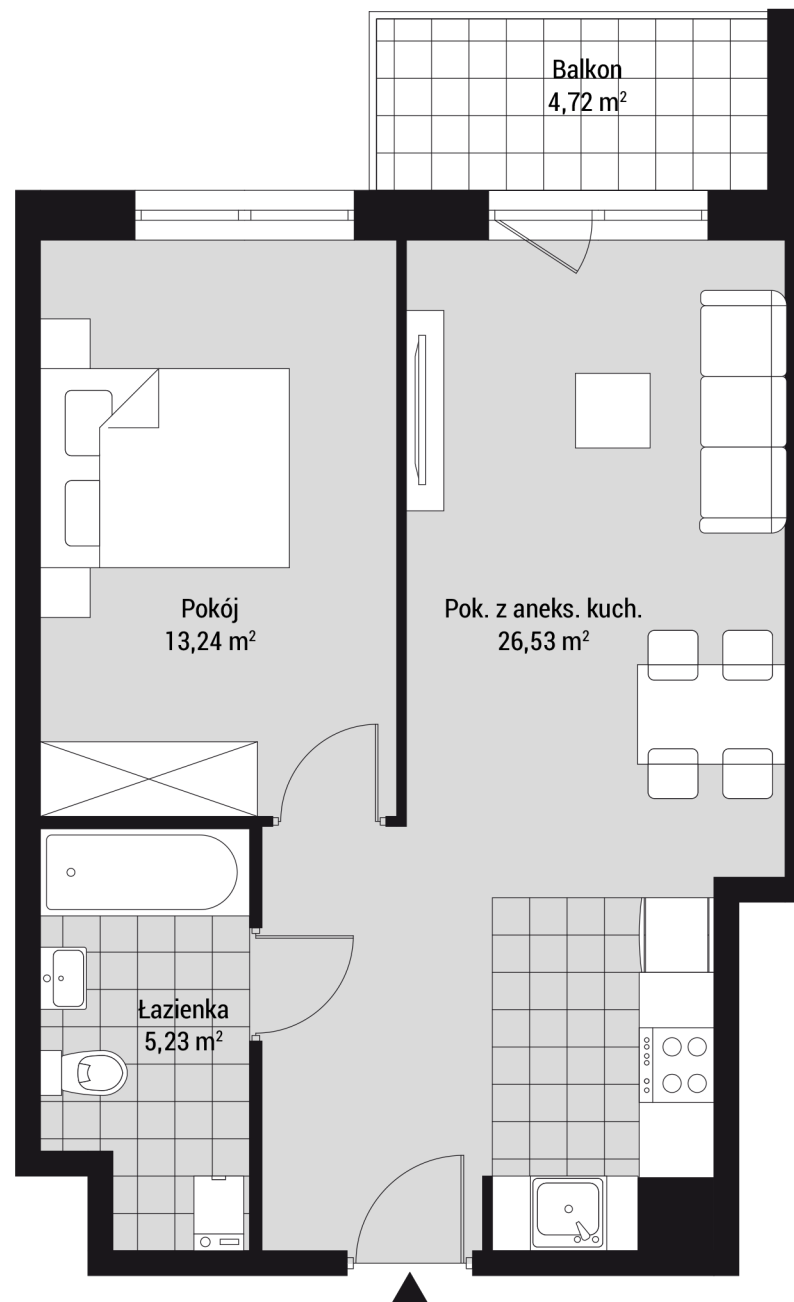

**WAWEL  
SERVICE**

**NA BŁONIE 106**

Na błonie 106, Kraków

powierzchnia użytkowa

**45 m<sup>2</sup>**

pokój	26,53 m <sup>2</sup>
pokój	13,24 m <sup>2</sup>
łazienka	5,23 m <sup>2</sup>
balkon	4,72 m <sup>2</sup>