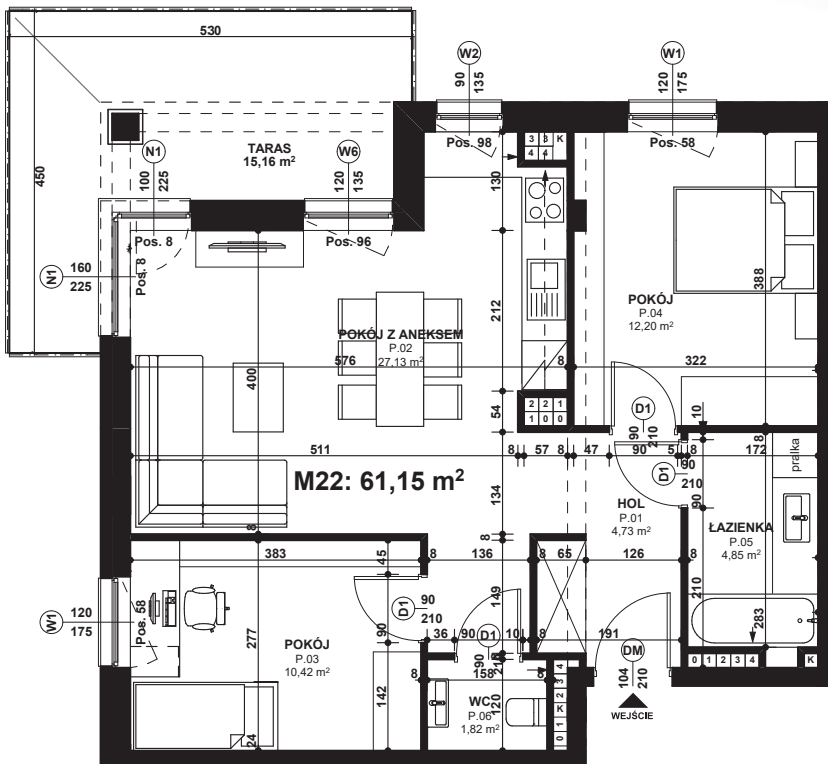

Piano
PARK
KOMPOZYCJA PIĘKNA

APARTAMENT NR: 22

powierzchnia - 61,15 M²
piętro 4, budynek G

P.01 HOL	4,73 m ²
P.02 POKÓJ Z ANEKSEM	27,13 m ²
P.03 POKÓJ	10,42 m ²
P.04 POKÓJ	12,20 m ²
P.05 ŁAZIENKA	4,85 m ²
P.06 WC	1,82 m ²
TARAS	15,16 m ²