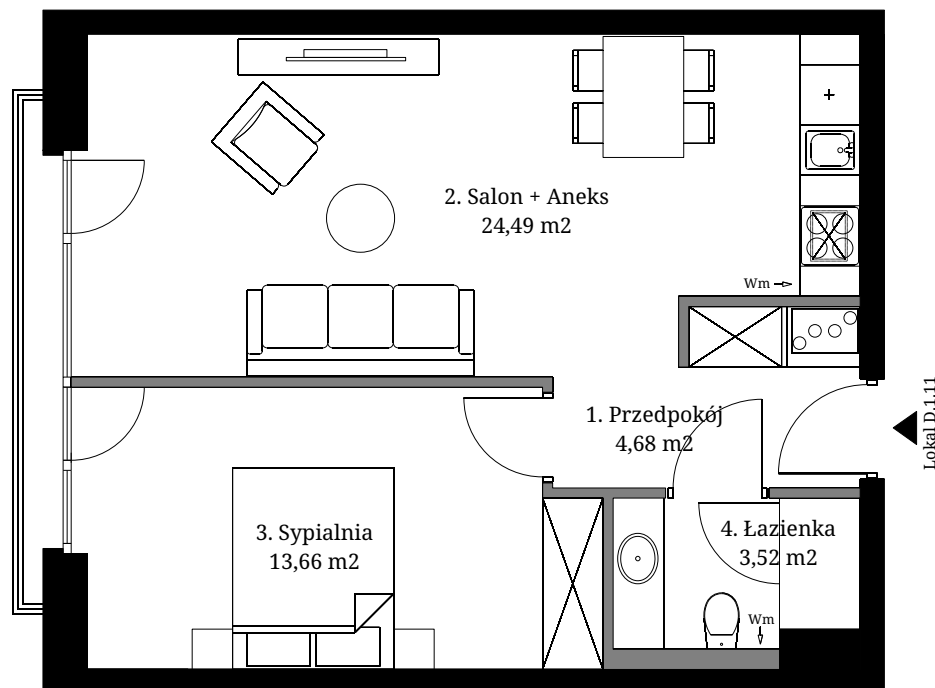

Seidorf

Mountain Resort

— 1899 —

Powierzchnia wewnętrzna: 47,98 m<sup>2</sup>  
 Powierzchnia użytkowa: 46,35 m<sup>2</sup>

1. Przedpokój	4,68 m <sup>2</sup>
2. Salon + Aneks	24,49 m <sup>2</sup>
3. Sypialnia	13,66 m <sup>2</sup>
4. Łazienka	3,52 m <sup>2</sup>

Powierzchnia pod ścianami demontowanymi 1,63 m<sup>2</sup>

Lokalizacja lokali w obiekcie:

- Obrys lokalu D.1.11
- Część wspólna

Rzut 1 Piętra

- Ściana z możliwością demontażu

- Ściana bez możliwości demontażu