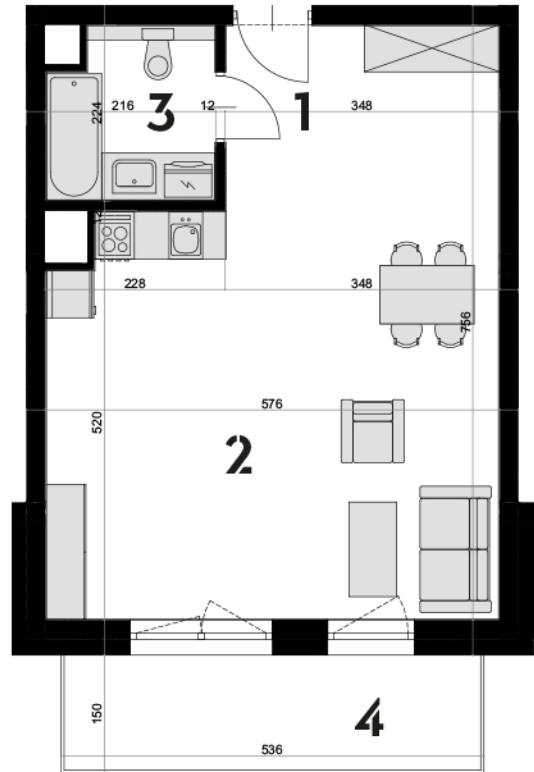

## MIESZKANIE OK-43

5 PIĘTRO  
1 POKÓJ

1 przedpokój	8,14 m <sup>2</sup>
2 salon z aneks. kuch.	29,16 m <sup>2</sup>
3 łazienka	4,40 m <sup>2</sup>

**RAZEM 41,70 m<sup>2</sup>**

4 balkon	8,00 m <sup>2</sup>
----------	---------------------