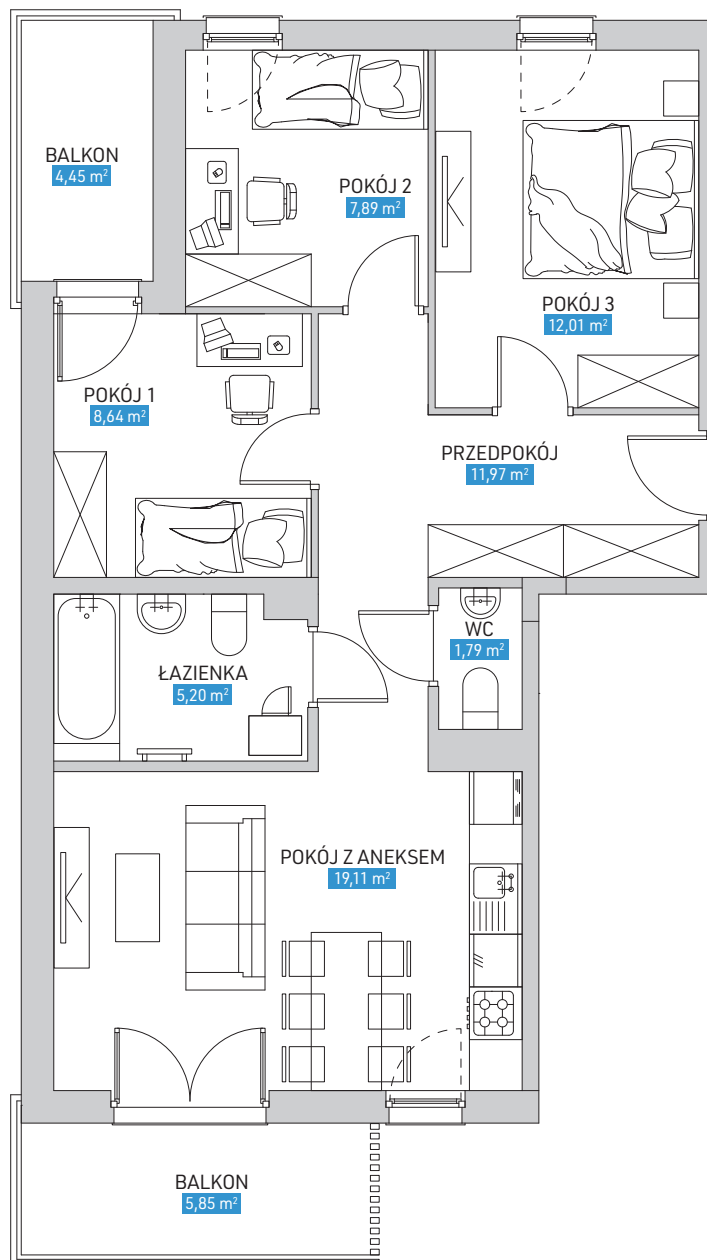

# WILLA ZALESIE

ul. Kobierzyńska 145 | Kraków

Piętro 1	Mieszkanie 26
Przedpokój	11,97 m <sup>2</sup>
WC	1,79 m <sup>2</sup>
Pokój z an. kuchennym	19,11 m <sup>2</sup>
Łazienka	5,20 m <sup>2</sup>
Pokój 1	8,64 m <sup>2</sup>
Pokój 2	7,89 m <sup>2</sup>
Pokój 3	12,01 m <sup>2</sup>
Balkon	5,85 m <sup>2</sup>
Balkon	4,45 m <sup>2</sup>
<b>POW. UŻYTKOWA</b>	<b>66,61 m<sup>2</sup></b>