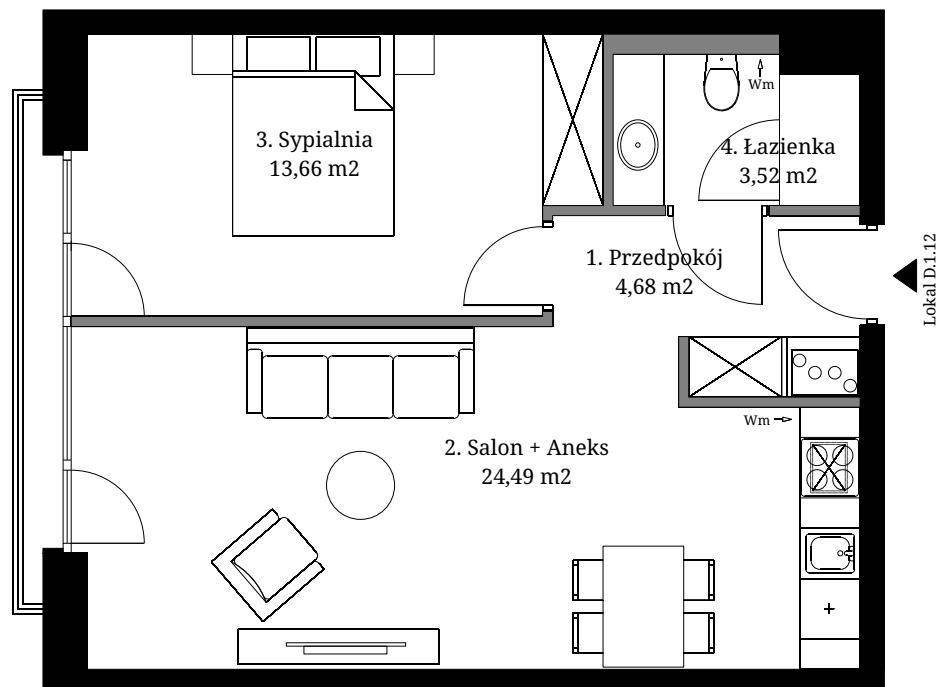

Seidorf

Mountain Resort

— 1899 —

Powierzchnia wewnętrzna: 47,98 m2  
 Powierzchnia użytkowa: 46,35 m2

1. Przedpokój	4,68 m2
2. Salon + Aneks	24,49 m2
3. Sypialnia	13,66 m2
4. Łazienka	3,52 m2

Powierzchnia pod ścianami demontowanymi 1,63 m2

Lokalizacja lokali w obiekcie:

- Obrys lokalu D.1.12
- Część wspólna

Rzut 1 Piętra

- Ściana z możliwością demontażu

- Ściana bez możliwości demontażu