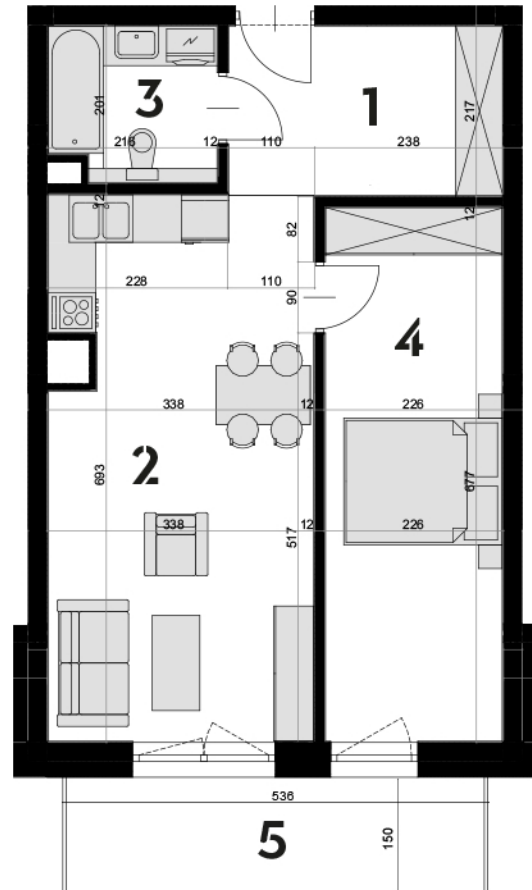

## MIESZKANIE OK-13

**2 PIĘTRO**  
**2 POKOJE**

1 przedpokój	7,39 m <sup>2</sup>
2 salon z aneks. kuch.	22,65 m <sup>2</sup>
3 łazienka	4,03 m <sup>2</sup>
4 pokój	15,03 m <sup>2</sup>

**RAZEM 49,10 m<sup>2</sup>**

5 balkon	8,00 m <sup>2</sup>
----------	---------------------