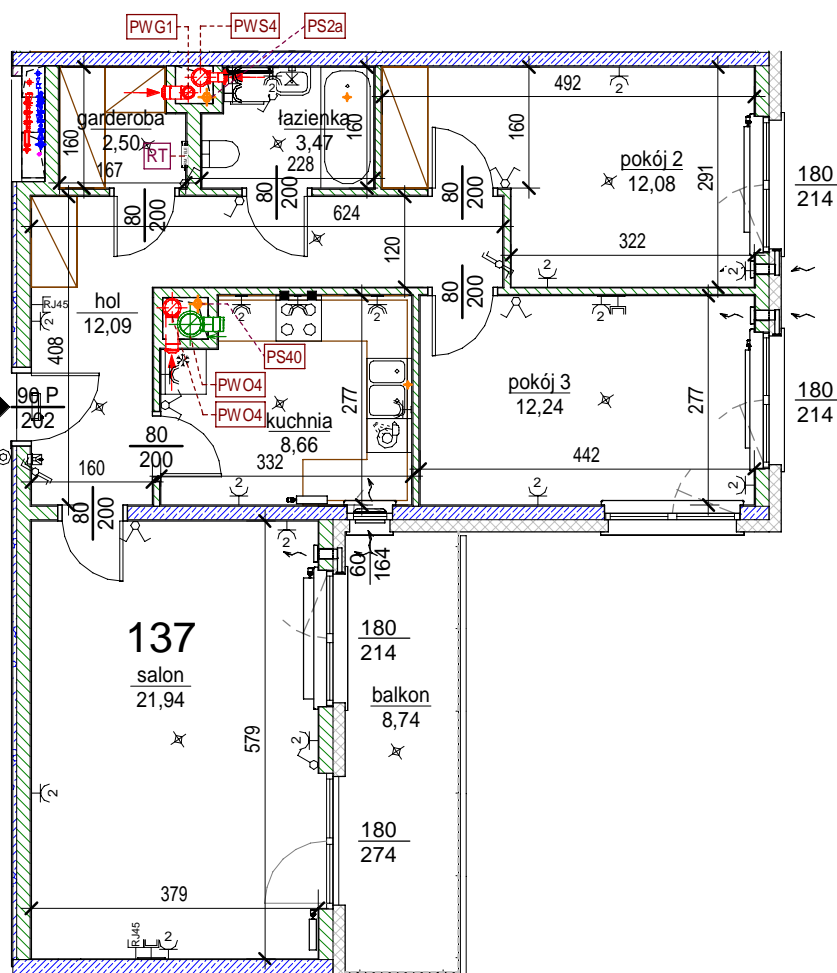

## Lokal 137

[m2]

137

piętro 5

M3k

pokój 2	12,08
hol	12,09
salon	21,94
kuchnia	8,66
łazienka	3,47
garderoba	2,50
pokój 3	12,24
	72,98
balkon	8,74
	8,74

Uwaga: mogą wystąpić niewielkie różnice wymiarów pomieszczeń oraz usytuowania przyborów sanitarnych, powstałe w trakcie realizacji prac budowlanych.

skala: 1/100

	- elementy konstrukcji budynku		<b>KS</b> - kanalizacja sanitarna			- wypust kinkietowy / oprawa kinkietowa zewn.
	- ściany działowe wewnątrz lokalu, poza obudowami pionów instalacyjnych mogą być rozbrane		<b>WK...</b> - wentylacja kuchni			- wypust sufitowy / oprawa sufitowa zewn.
	- nawiew powietrza		<b>WO</b> - wentylacja okapu			
	- zawór ze złączką do węża ogrodowego		<b>WL...</b> - wentylacja łazienki			
	- wideodomofon					- grzejnik
	- dzwonek do drzwi					- grzejnik łazienkowy
			- belka / nadproże			- skrzynka teletechniczna
						- skrzynka teletechniczna
						- oświetlenie LED