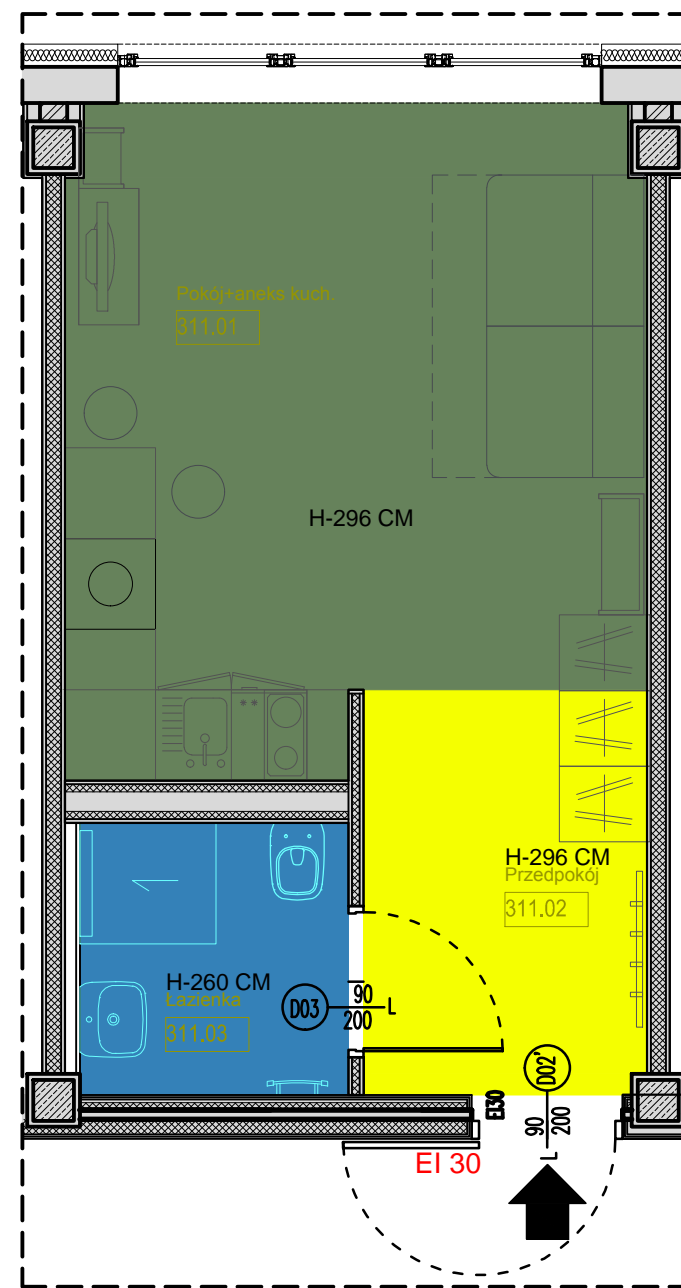

RZUT III PIETRA APARTAMENT NR 311

ZESTAWIENIE POMIESZCZEN I POWIERZCHNI APARTAMENT 311		
NUMER_POMIESZCZENIA	NAZWA_POMIESZCZENIA	POWIERZCHNIA
311.01	Pokój+aneks kuch.	15.94
311.02	Przedpokój	5.01
311.03	Łazienka	3.2
		24.15