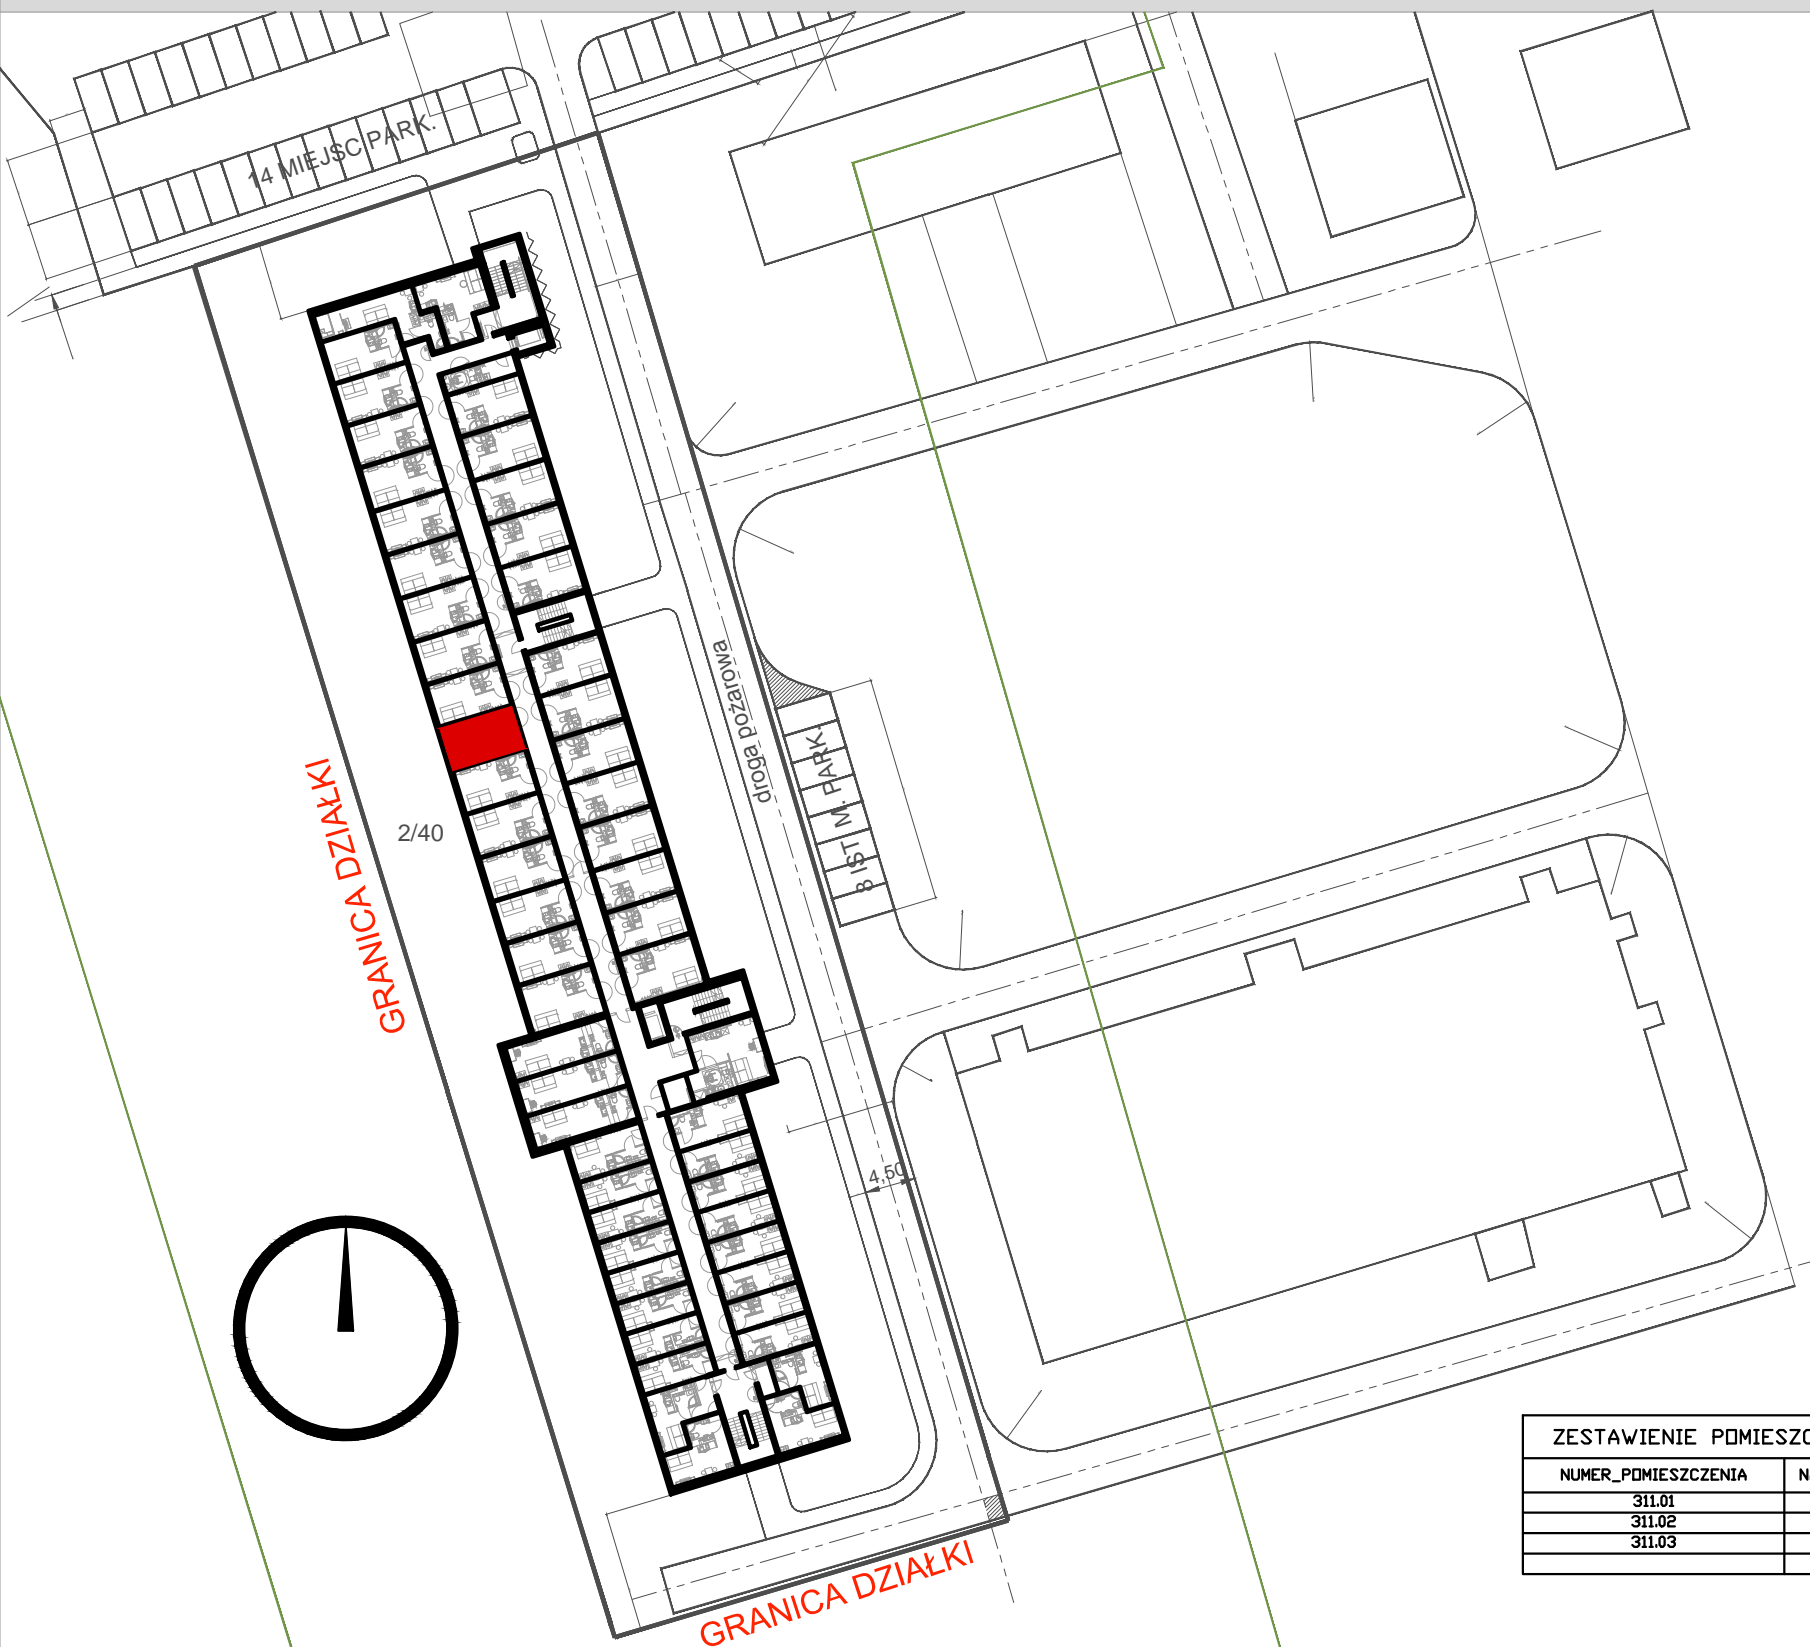

RZUT III PIETRA APARTAMENT NR 311

ZESTAWIENIE POMIESZCZEN I POWIERZCHNI APARTAMENT 311		
NUMER_POMIESZCZENIA	NAZWA_POMIESZCZENIA	POWIERZCHNIA
311.01	Pokój+aneks kuch.	15.94
311.02	Przedpokój	5.01
311.03	Łazienka	3.2
		24.15

LOKALIZACJA:
WROCŁAW, OBREB: WROCŁAWSKIE PARKI BIZNESU- "BIERUTOWSKA PARK"
UL. BIERUTOWSKA 57-59

HYDRAL

APARTAMENTY