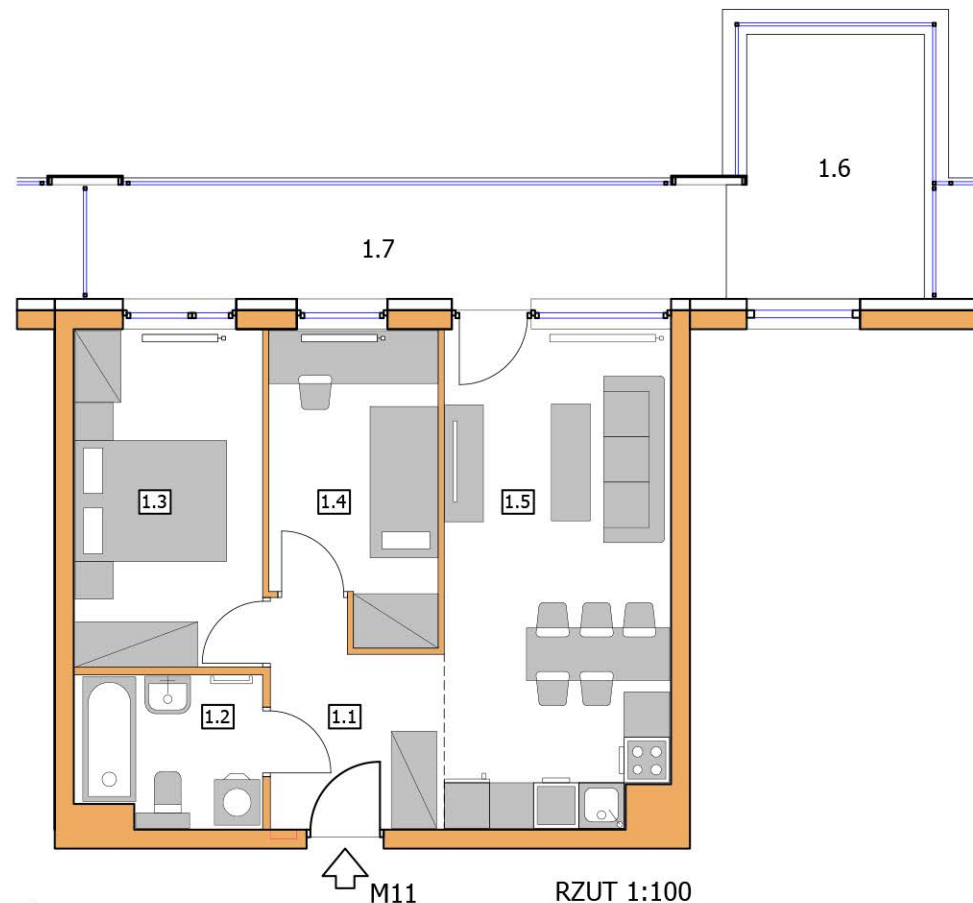

BUDYNEK A

1 PIĘTRO

NR M11

49,55m²

3 - POKOJOWE

NR KATALOGOWY : A/1P/M11

MIESZKANIE nr 11		
nr	Pomieszczenie	Pow. (m ²)
1.1	Hall	6,05m ²
1.2	Łazienka	4,65m ²
1.3	Sypialnia 1	11,05m ²
1.4	Sypialnia 2	8,55m ²
1.5	Salon + Aneks kuchenny	19,25m ²
SUMA :		49,55m ²

1.6	Taras zielony	10,00m ²
1.7	Balkon	11,60m ²

BUDYNEK A - 1 PIĘTRO