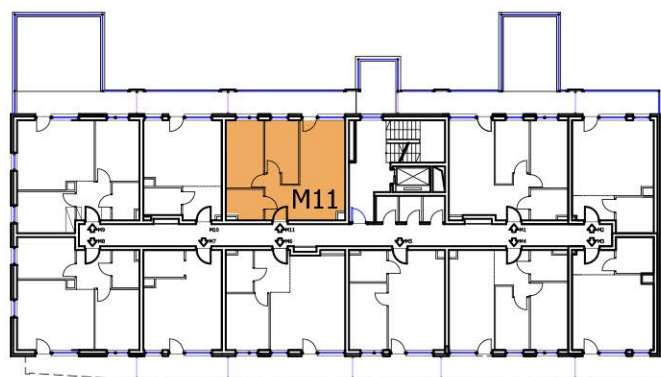

BUDYNEK A

1 PIĘTRO

NR M11

49,55m²

3 - POKOJOWE

NR KATALOGOWY : A/1P/M11

MIESZKANIE nr 11		
nr	Pomieszczenie	Pow. (m ²)
1.1	Hall	6,05m ²
1.2	Łazienka	4,65m ²
1.3	Sypialnia 1	11,05m ²
1.4	Sypialnia 2	8,55m ²
1.5	Salon + Aneks kuchenny	19,25m ²
SUMA :		49,55m ²

1.6	Taras zielony	10,00m ²
1.7	Balkon	11,60m ²

BUDYNEK A - 1 PIĘTRO